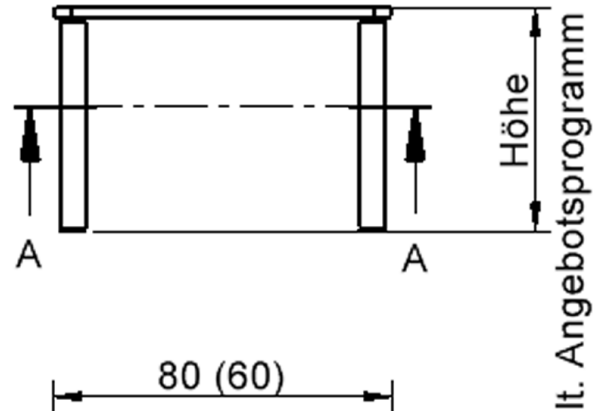

Artikelnummer	TIX6QUX661L1	
Breite / Höhe / Tiefe	600 mm / 460 mm / 600 mm	23.6" / 18.1" / 23.6"
Montageart	Freistehend	
Einsatzbereich	Krippe, Kindergarten, Grundschule	
Zertifizierung	2 Jahre Gewährleistung	
Eigenschaften	akustisch wirksam, trocken abwischbar	
Material	Holz, Linoleum, Sperrholz/Multiplex	
Form	Quadratisch	
Produktlinie	Zalotti