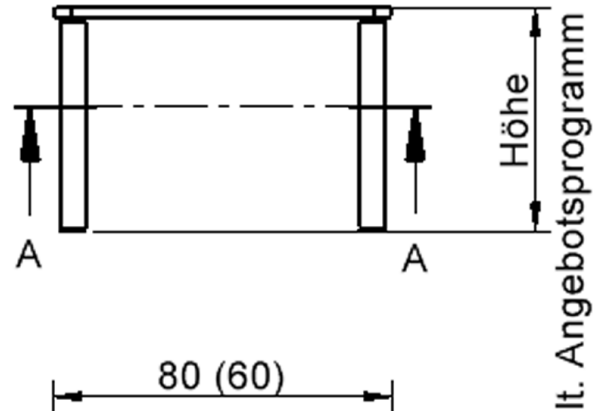

Artikelnummer	TIX6QUX660L1	
Breite / Höhe / Tiefe	600 mm / 410 mm / 600 mm	23.6" / 16.1" / 23.6"
Montageart	Freistehend	
Einsatzbereich	Krippe, Kindergarten	
Zertifizierung	2 Jahre Gewährleistung	
Eigenschaften	akustisch wirksam, trocken abwischbar	
Material	Holz, Linoleum, Sperrholz/Multiplex	
Form	Quadratisch	
Produktlinie	Zalotti