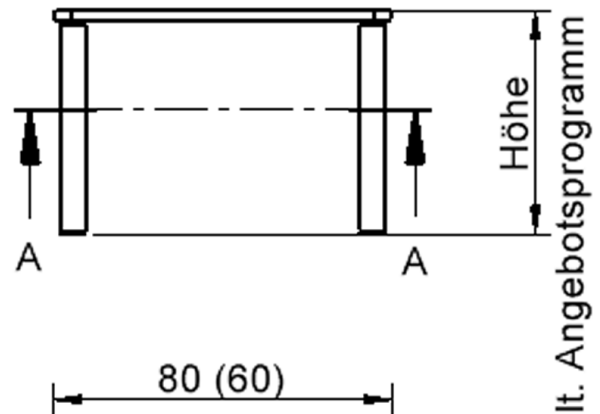

Artikelnummer	TIX6QUX660L1	
Breite / Höhe / Tiefe	600 mm / 410 mm / 600 mm	23.6" / 16.1" / 23.6"
Montageart	Freistehend	
Einsatzbereich	Krippe, Kindergarten	
Zertifizierung	2 Jahre Gewährleistung	
Eigenschaften	akustisch wirksam, trocken abwischbar	
Material	Holz, Linoleum, Sperrholz/Multiplex	
Form	Quadratisch	
Produktlinie	Zalotti