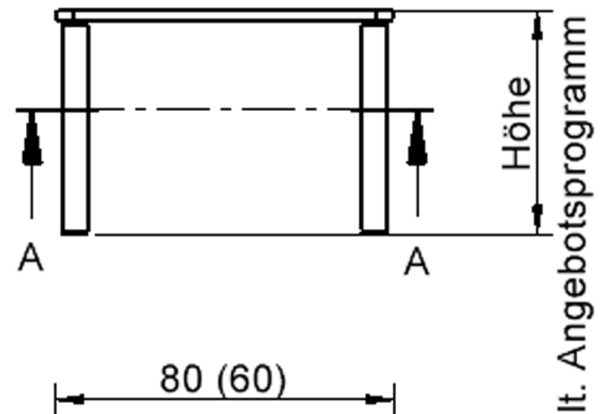

EIGENSCHAFTEN

- ZALOTTI - der ZA-rgenLO-se TI-sch
- quadratische Tischplatte, 2 verschiedene Größen
- abgerundete Ecken
- Tischoberseite mit Linoleumbelag 2,5 mm dick, Farben wählbar
- unterseitig mit HPL-Beschichtung
- Trägerplatte aus stabilem Multiplex Echtholz, mehrfach verleimt, 18 mm
- ballig gerundete Tischkanten, feuchtigkeitsabweisend
- runde Tischbeine Ø 60 mm
- Tischausführung in 8 Höhen lieferbar
- Tischbeine aus Buche-Massivholz
- regulierbarer Stellfuß zum Bodenausgleich

Zubehör

Freistehend

Artikelnummer	TIX6QUX66KL1	
Breite / Höhe / Tiefe	600 mm / 250 mm / 600 mm	23.6" / 9.8" / 23.6"
Montageart	Freistehend	
Einsatzbereich	Krippe, Kindergarten	
Zertifizierung	2 Jahre Gewährleistung	
Eigenschaften	akustisch wirksam, trocken abwischbar	
Material	Holz, Linoleum, Sperrholz/Multiplex	
Form	Quadratisch	
Produktlinie	Zalotti	