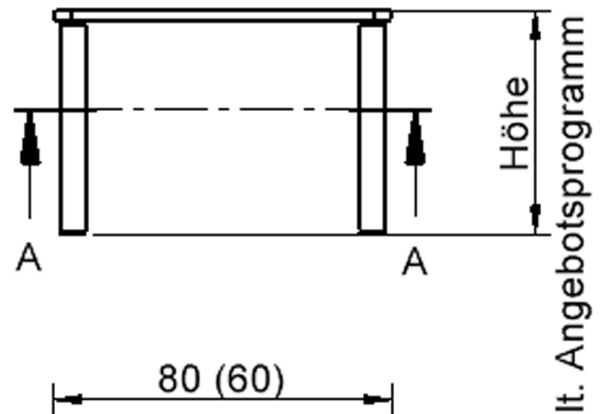

Artikelnummer	TIX6QUX66KL1	
Breite / Höhe / Tiefe	600 mm / 250 mm / 600 mm	23.6" / 9.8" / 23.6"
Montageart	Freistehend	
Einsatzbereich	Krippe, Kindergarten	
Zertifizierung	2 Jahre Gewährleistung	
Eigenschaften	akustisch wirksam, trocken abwischbar	
Material	Holz, Linoleum, Sperrholz/Multiplex	
Form	Quadratisch	
Produktlinie	Zalotti