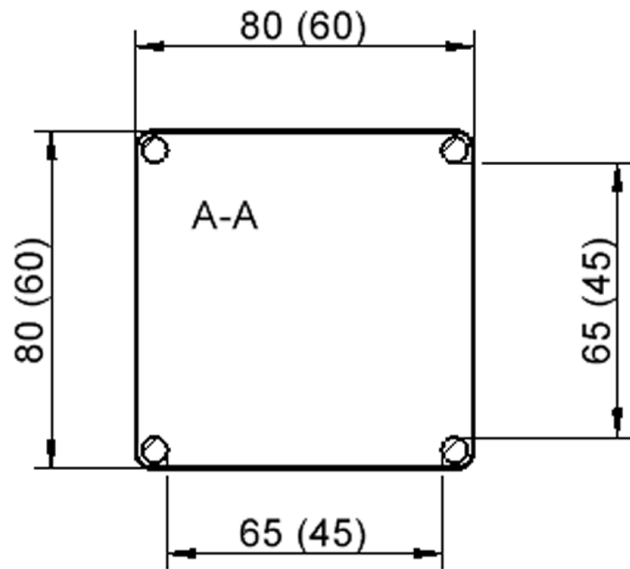

Tischbein-Lichten
und Grundmaße
(Angaben in [cm])