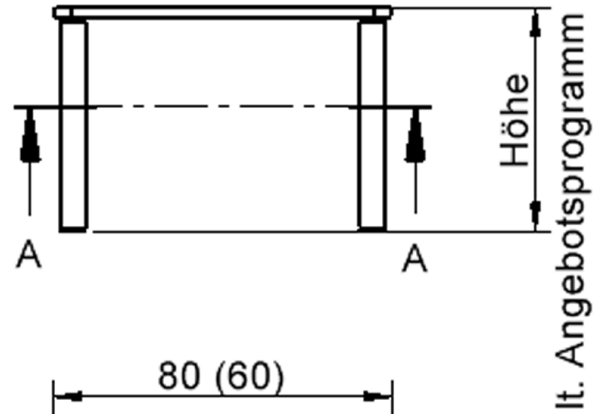

Artikelnummer	TIX6QUX886L1	
Breite / Höhe / Tiefe	800 mm / 760 mm / 800 mm	31.5" / 29.9" / 31.5"
Montageart	Freistehend	
Einsatzbereich	Kindergarten, Grundschule, Weiterführende Schule, Büro und Objekt, Konferenzraum	
Zertifizierung	2 Jahre Gewährleistung	
Eigenschaften	akustisch wirksam, trocken abwischbar	
Material	Holz, Linoleum, Sperrholz/Multiplex	
Form	Quadratisch	
Produktlinie	Zalotti