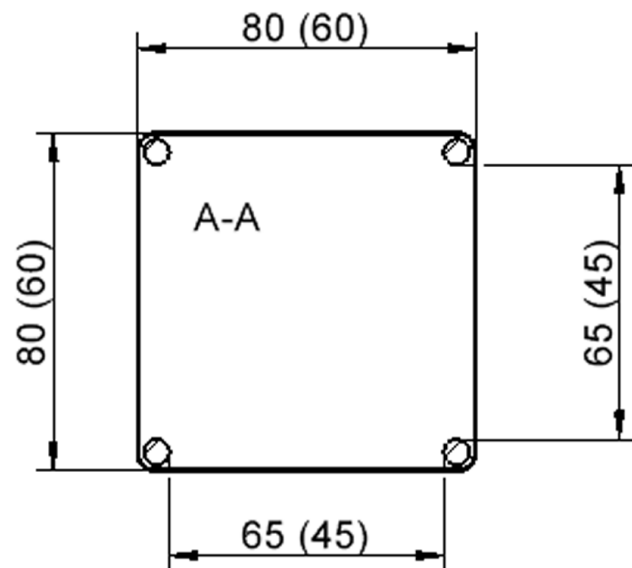

Tischbein-Lichten und Grundmaße (Angaben in [cm])

Möbelwerk Niesky GmbH
Neuhofer Straße 4-6
02906 Niesky
Deutschland

T +49 3588 2537-0
F +49 3588 2537-30
E info@moebelwerk-niesky.de
www.moebelwerk-niesky.de

© Copyright by Möbelwerk Niesky GmbH

26.02.2025
Seite 2/2