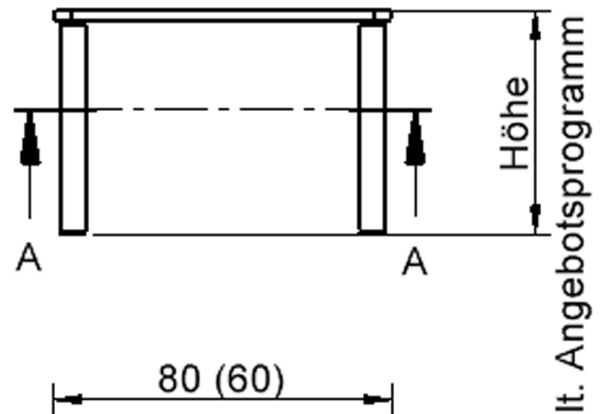

Artikelnummer	TIX6QUX886L1	
Breite / Höhe / Tiefe	800 mm / 760 mm / 800 mm	31.5" / 29.9" / 31.5"
Montageart	Freistehend	
Einsatzbereich	Kindergarten, Grundschule, Weiterführende Schule, Büro und Objekt, Konferenzraum	
Zertifizierung	2 Jahre Gewährleistung	
Eigenschaften	akustisch wirksam, trocken abwischbar	
Material	Holz, Linoleum, Sperrholz/Multiplex	
Form	Quadratisch	
Produktlinie	Zalotti