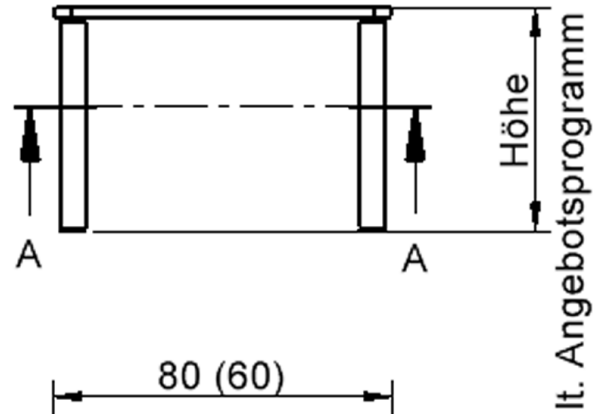

Artikelnummer	TIX6QUX884L1	
Breite / Höhe / Tiefe	800 mm / 640 mm / 800 mm	31.5" / 25.2" / 31.5"
Montageart	Freistehend	
Einsatzbereich	Krippe, Kindergarten, Grundschule	
Zertifizierung	2 Jahre Gewährleistung	
Eigenschaften	akustisch wirksam, trocken abwischbar	
Material	Holz, Linoleum, Sperrholz/Multiplex	
Form	Quadratisch	
Produktlinie	Zalotti