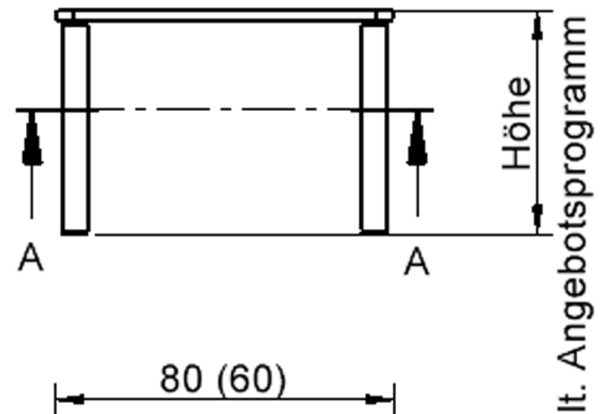

EIGENSCHAFTEN

- ZALOTTI - der ZA-rgenLO-se TI-sch
- quadratische Tischplatte, 2 verschiedene Größen
- abgerundete Ecken
- Tischoberseite mit Linoleumbelag 2,5 mm dick, Farben wählbar
- unterseitig mit HPL-Beschichtung
- Trägerplatte aus stabilem Multiplex Echtholz, mehrfach verleimt, 18 mm
- ballig gerundete Tischkanten, feuchtigkeitsabweisend
- runde Tischbeine Ø 60 mm
- Tischausführung in 8 Höhen lieferbar
- Tischbeine aus Buche-Massivholz
- regulierbarer Stellfuß zum Bodenausgleich

Zubehör

Freistehend

Artikelnummer	TIX6QUX883L1	
Breite / Höhe / Tiefe	800 mm / 590 mm / 800 mm	31.5" / 23.2" / 31.5"
Montageart	Freistehend	
Einsatzbereich	Krippe, Kindergarten, Grundschule	
Zertifizierung	2 Jahre Gewährleistung	
Eigenschaften	akustisch wirksam, trocken abwischbar	
Material	Holz, Linoleum, Sperrholz/Multiplex	
Form	Quadratisch	
Produktlinie	Zalotti	