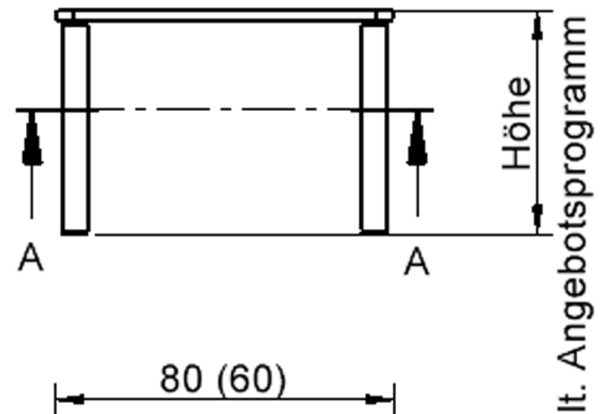

EIGENSCHAFTEN

- ZALOTTI - der ZA-rgenLO-se TI-sch
- quadratische Tischplatte, 2 verschiedene Größen
- abgerundete Ecken
- Tischoberseite mit Linoleumbelag 2,5 mm dick, Farben wählbar
- unterseitig mit HPL-Beschichtung
- Trägerplatte aus stabilem Multiplex Echtholz, mehrfach verleimt, 18 mm
- ballig gerundete Tischkanten, feuchtigkeitsabweisend
- runde Tischbeine Ø 60 mm
- Tischausführung in 8 Höhen lieferbar
- Tischbeine aus Buche-Massivholz
- regulierbarer Stellfuß zum Bodenausgleich

Zubehör

Freistehend

26.02.2025
Seite 1/2

Artikelnummer	TIX6QUX882L1	
Breite / Höhe / Tiefe	800 mm / 530 mm / 800 mm	31.5" / 20.9" / 31.5"
Montageart	Freistehend	
Einsatzbereich	Krippe, Kindergarten, Grundschule	
Zertifizierung	2 Jahre Gewährleistung	
Eigenschaften	akustisch wirksam, trocken abwischbar	
Material	Holz, Linoleum, Sperrholz/Multiplex	
Form	Quadratisch	
Produktlinie	Zalotti	