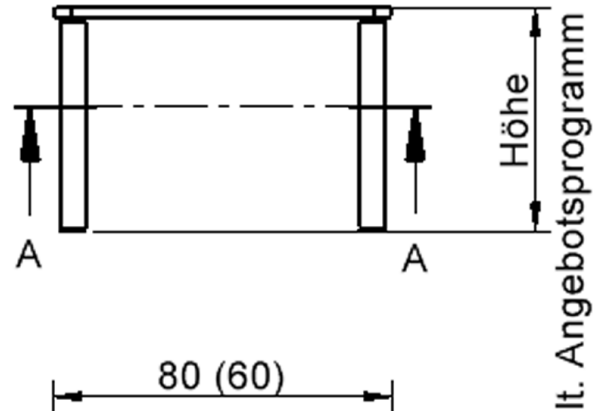

EIGENSCHAFTEN

- ZALOTTI - der ZA-rgenLO-se TI-sch
- quadratische Tischplatte, 2 verschiedene Größen
- abgerundete Ecken
- Tischoberseite mit Linoleumbelag 2,5 mm dick, Farben wählbar
- unterseitig mit HPL-Beschichtung
- Trägerplatte aus stabilem Multiplex Echtholz, mehrfach verleimt, 18 mm
- ballig gerundete Tischkanten, feuchtigkeitsabweisend
- runde Tischbeine Ø 60 mm
- Tischausführung in 8 Höhen lieferbar
- Tischbeine aus Buche-Massivholz
- regulierbarer Stellfuß zum Bodenausgleich

Zubehör

Freistehend

Artikelnummer	TIX6QUX880L1	
Breite / Höhe / Tiefe	800 mm / 410 mm / 800 mm	31.5" / 16.1" / 31.5"
Montageart	Freistehend	
Einsatzbereich	Krippe, Kindergarten	
Zertifizierung	2 Jahre Gewährleistung	
Eigenschaften	akustisch wirksam, trocken abwischbar	
Material	Holz, Linoleum, Sperrholz/Multiplex	
Form	Quadratisch	
Produktlinie	Zalotti	