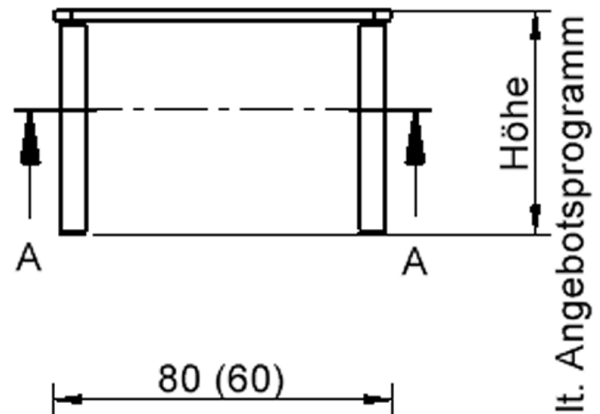

Artikelnummer	TIX6QUX88KL1	
Breite / Höhe / Tiefe	800 mm / 250 mm / 800 mm	31.5" / 9.8" / 31.5"
Montageart	Freistehend	
Einsatzbereich	Krippe, Kindergarten	
Zertifizierung	2 Jahre Gewährleistung	
Eigenschaften	akustisch wirksam, trocken abwischbar	
Material	Holz, Linoleum, Sperrholz/Multiplex	
Form	Quadratisch	
Produktlinie	Zalotti