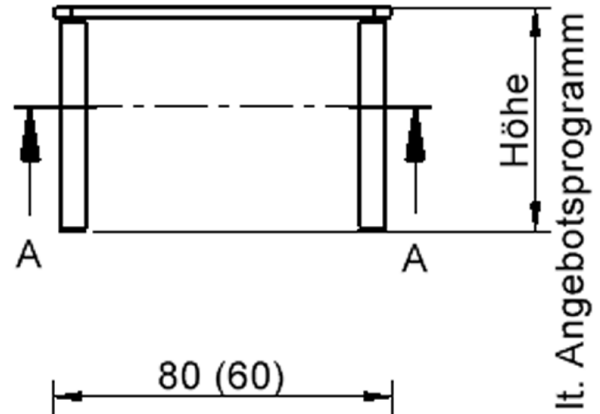

Artikelnummer	TIX6QUX666H2	
Breite / Höhe / Tiefe	600 mm / 760 mm / 600 mm	23.6" / 29.9" / 23.6"
Montageart	Freistehend, Fahrbar	
Einsatzbereich	Kindergarten, Grundschule, Weiterführende Schule, Büro und Objekt, Konferenzraum	
Zertifizierung	2 Jahre Gewährleistung	
Eigenschaften	trocken abwischbar	
Material	Holz, Schichtstoffplatte, Sperrholz/Multiplex	
Form	Quadratisch	
Produktlinie	Zalotti	

Tischbein-Lichten
und Grundmaße
(Angaben in [cm])

Möbelwerk Niesky GmbH
Neuhofer Straße 4-6
02906 Niesky
Deutschland

T +49 3588 2537-0
F +49 3588 2537-30
E info@moebelwerk-niesky.de
www.moebelwerk-niesky.de

© Copyright by Möbelwerk Niesky GmbH

26.02.2025
Seite 2/2