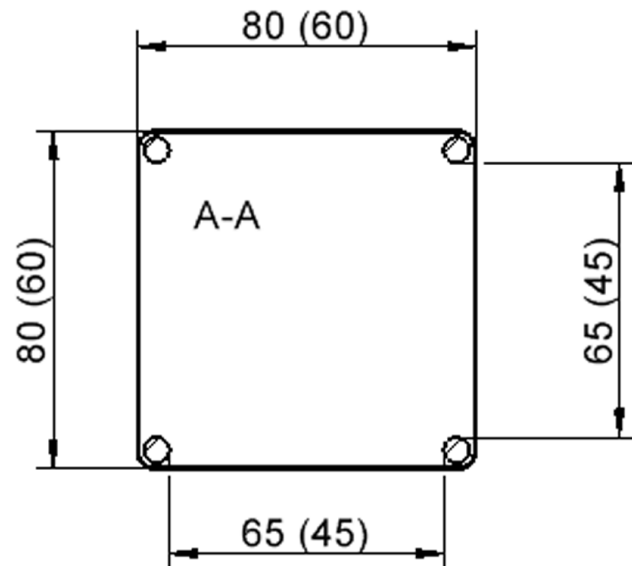

Artikelnummer	TIX6QUX666H2	
Breite / Höhe / Tiefe	600 mm / 760 mm / 600 mm	23.6" / 29.9" / 23.6"
Montageart	Freistehend, Fahrbar	
Einsatzbereich	Kindergarten, Grundschule, Weiterführende Schule, Büro und Objekt, Konferenzraum	
Zertifizierung	2 Jahre Gewährleistung	
Eigenschaften	trocken abwischbar	
Material	Holz, Schichtstoffplatte, Sperrholz/Multiplex	
Form	Quadratisch	
Produktlinie	Zalotti	

Tischbein-Lichten
und Grundmaße
(Angaben in [cm])

Möbelwerk Niesky GmbH
Neuhofer Straße 4-6
02906 Niesky
Deutschland

T +49 3588 2537-0
F +49 3588 2537-30
E info@moebelwerk-niesky.de
www.moebelwerk-niesky.de

© Copyright by Möbelwerk Niesky GmbH

26.02.2025
Seite 2/2