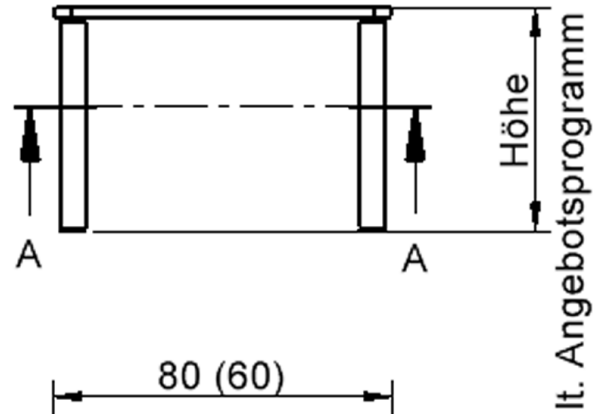

Artikelnummer	TIX6QUX665H2	
Breite / Höhe / Tiefe	600 mm / 710 mm / 600 mm	23.6" / 28" / 23.6"
Montageart	Freistehend, Fahrbar	
Einsatzbereich	Kindergarten, Grundschule, Weiterführende Schule, Büro und Objekt, Konferenzraum	
Zertifizierung	2 Jahre Gewährleistung	
Eigenschaften	trocken abwischbar	
Material	Holz, Schichtstoffplatte, Sperrholz/Multiplex	
Form	Quadratisch	
Produktlinie	Zalotti