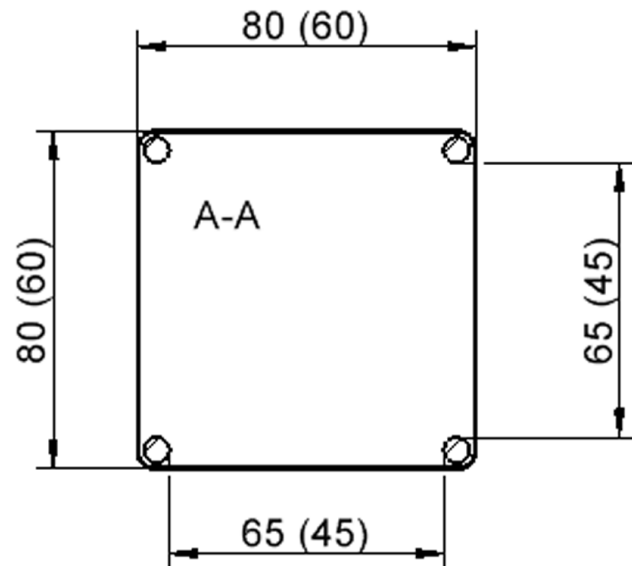

Artikelnummer	TIX6QUX665H2	
Breite / Höhe / Tiefe	600 mm / 710 mm / 600 mm	23.6" / 28" / 23.6"
Montageart	Freistehend, Fahrbar	
Einsatzbereich	Kindergarten, Grundschule, Weiterführende Schule, Büro und Objekt, Konferenzraum	
Zertifizierung	2 Jahre Gewährleistung	
Eigenschaften	trocken abwischbar	
Material	Holz, Schichtstoffplatte, Sperrholz/Multiplex	
Form	Quadratisch	
Produktlinie	Zalotti	

Tischbein-Lichten
und Grundmaße
(Angaben in [cm])

Möbelwerk Niesky GmbH
Neuhofer Straße 4-6
02906 Niesky
Deutschland

T +49 3588 2537-0
F +49 3588 2537-30
E info@moebelwerk-niesky.de
www.moebelwerk-niesky.de

© Copyright by Möbelwerk Niesky GmbH

25.03.2025
Seite 2/2