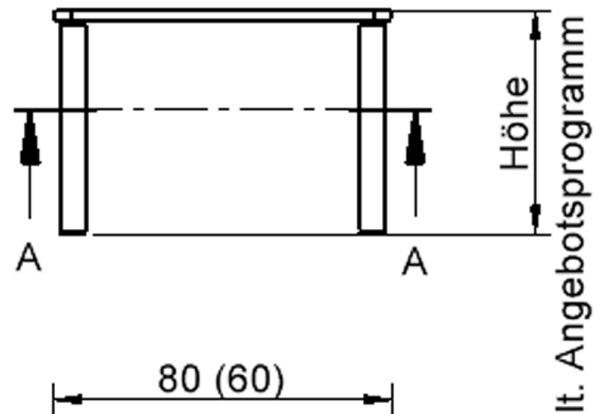

Artikelnummer	TIX6QUX665H2	
Breite / Höhe / Tiefe	600 mm / 710 mm / 600 mm	23.6" / 28" / 23.6"
Montageart	Freistehend, Fahrbar	
Einsatzbereich	Kindergarten, Grundschule, Weiterführende Schule, Büro und Objekt, Konferenzraum	
Zertifizierung	2 Jahre Gewährleistung	
Eigenschaften	trocken abwischbar	
Material	Holz, Schichtstoffplatte, Sperrholz/Multiplex	
Form	Quadratisch	
Produktlinie	Zalotti	

Tischbein-Lichten
und Grundmaße
(Angaben in [cm])

Möbelwerk Niesky GmbH
Neuhofer Straße 4-6
02906 Niesky
Deutschland

T +49 3588 2537-0
F +49 3588 2537-30
E info@moebelwerk-niesky.de
www.moebelwerk-niesky.de

© Copyright by Möbelwerk Niesky GmbH

25.03.2025
Seite 2/2