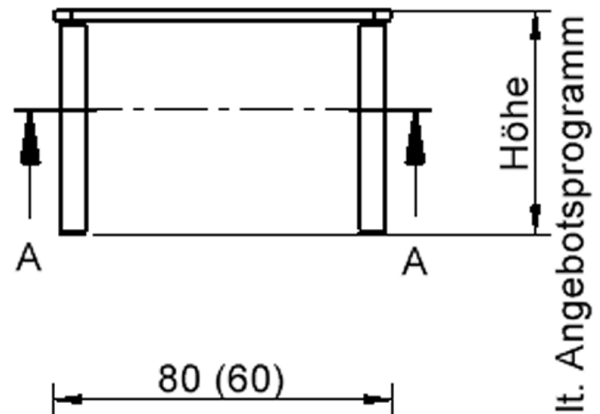

Artikelnummer	TIX6QUX664H2	
Breite / Höhe / Tiefe	600 mm / 640 mm / 600 mm	23.6" / 25.2" / 23.6"
Montageart	Freistehend, Fahrbar	
Einsatzbereich	Krippe, Kindergarten, Grundschule	
Zertifizierung	2 Jahre Gewährleistung	
Eigenschaften	trocken abwischbar	
Material	Holz, Schichtstoffplatte, Sperrholz/Multiplex	
Form	Quadratisch	
Produktlinie	Zalotti