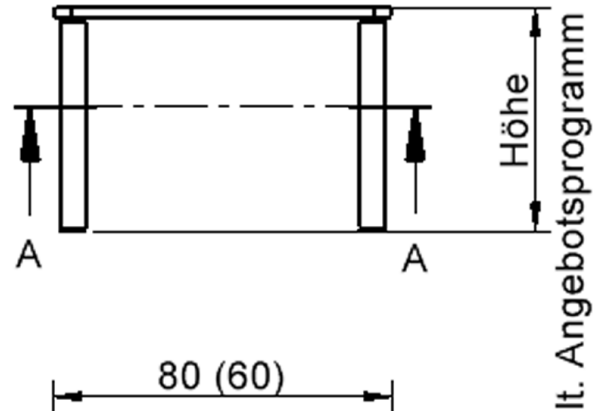

Artikelnummer	TIX6QUX663H2	
Breite / Höhe / Tiefe	600 mm / 590 mm / 600 mm	23.6" / 23.2" / 23.6"
Montageart	Freistehend, Fahrbar	
Einsatzbereich	Krippe, Kindergarten, Grundschule	
Zertifizierung	2 Jahre Gewährleistung	
Eigenschaften	trocken abwischbar	
Material	Holz, Schichtstoffplatte, Sperrholz/Multiplex	
Form	Quadratisch	
Produktlinie	Zalotti