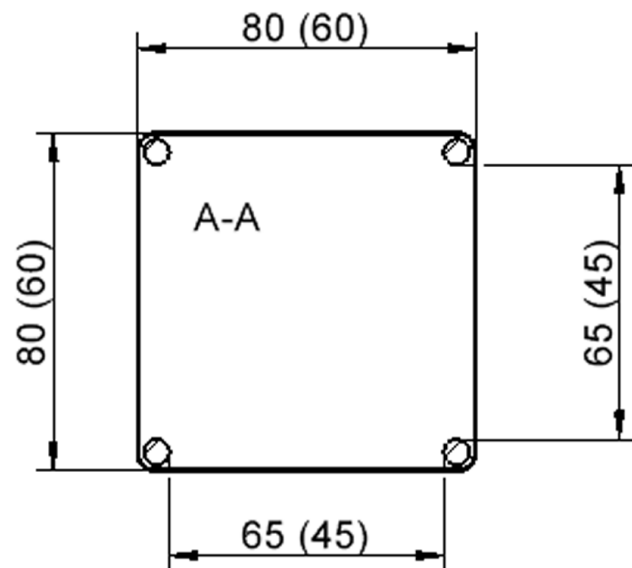

Quadratische Tischplatte: 60 x 60 cm, Tischhöhe 53 cm, Tischbeine aus Massivholz Ø 60 mm. Die Holzoberfläche ist mehrfach lackiert. Der Tisch ist mit der Tischfußvariante "fahrbar" ausgestattet.

Zubehör

Tischbein-Lichten
und Grundmaße
(Angaben in [cm])

Möbelwerk Niesky GmbH
Neuhofer Straße 4-6
02906 Niesky
Deutschland

T +49 3588 2537-0
F +49 3588 2537-30
E info@moebelwerk-niesky.de
www.moebelwerk-niesky.de