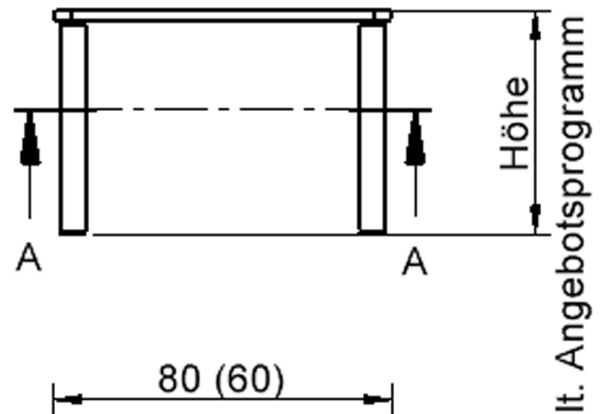

Artikelnummer	TIX6QUX662H2	
Breite / Höhe / Tiefe	600 mm / 530 mm / 600 mm	23.6" / 20.9" / 23.6"
Montageart	Freistehend, Fahrbar	
Einsatzbereich	Krippe, Kindergarten, Grundschule	
Zertifizierung	2 Jahre Gewährleistung	
Eigenschaften	trocken abwischbar	
Material	Holz, Schichtstoffplatte, Sperrholz/Multiplex	
Form	Quadratisch	
Produktlinie	Zalotti