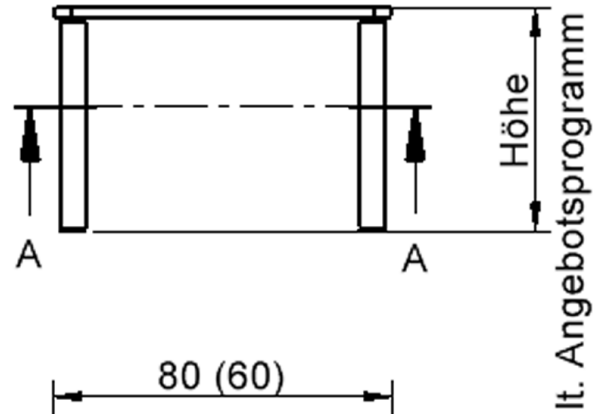

Artikelnummer	TIX6QUX661H2	
Breite / Höhe / Tiefe	600 mm / 460 mm / 600 mm	23.6" / 18.1" / 23.6"
Montageart	Freistehend, Fahrbar	
Einsatzbereich	Krippe, Kindergarten, Grundschule	
Zertifizierung	2 Jahre Gewährleistung	
Eigenschaften	trocken abwischbar	
Material	Holz, Schichtstoffplatte, Sperrholz/Multiplex	
Form	Quadratisch	
Produktlinie	Zalotti