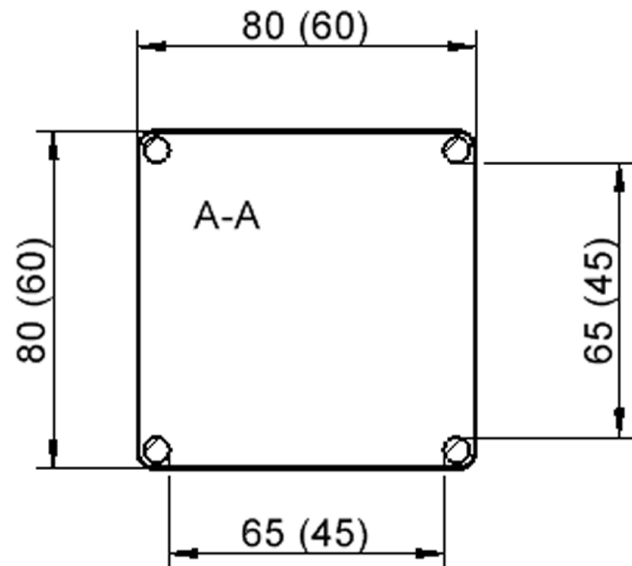

Quadratische Tischplatte: 60 x 60 cm, Tischhöhe 46 cm, Tischbeine aus Massivholz Ø 60 mm. Die Holzoberfläche ist mehrfach lackiert. Der Tisch ist mit der Tischfußvariante "fahrbar" ausgestattet.

Zubehör

EIGENSCHAFTEN

- ZALOTTI - der ZA-rgenLO-se TI-sch
- quadratische Tischplatte, 2 verschiedene Größen
- abgerundete Ecken
- Tischplatte beidseitig mit HPL beschichtet - für Oberseite Farben, Dekore wählbar
- Schichtstoffbelag / HPL-Belag, 0,8 mm
- Trägerplatte aus stabilem Multiplex Echtholz, mehrfach verleimt, 18 mm
- ballig gerundete Tischkanten, feuchtigkeitsabweisend
- runde Tischbeine Ø 60 mm
- Tischausführung in 8 Höhen lieferbar
- Tischbeine aus Buche-Massivholz
- Tisch fahrbar - 2 Beine besitzen Rollen

Tischbein-Lichten und Grundmaße (Angaben in [cm])

Möbelwerk Niesky GmbH
Neuhofer Straße 4-6
02906 Niesky
Deutschland

T +49 3588 2537-0
F +49 3588 2537-30
E info@moebelwerk-niesky.de
www.moebelwerk-niesky.de