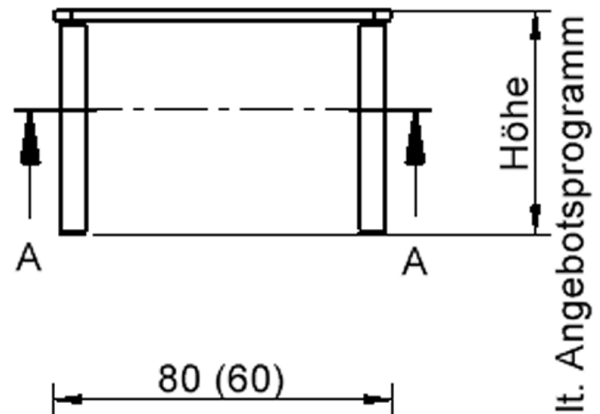

Artikelnummer	TIX6QUX660H2	
Breite / Höhe / Tiefe	600 mm / 410 mm / 600 mm	23.6" / 16.1" / 23.6"
Montageart	Freistehend, Fahrbar	
Einsatzbereich	Krippe, Kindergarten	
Zertifizierung	2 Jahre Gewährleistung	
Eigenschaften	trocken abwischbar	
Material	Holz, Schichtstoffplatte, Sperrholz/Multiplex	
Form	Quadratisch	
Produktlinie	Zalotti