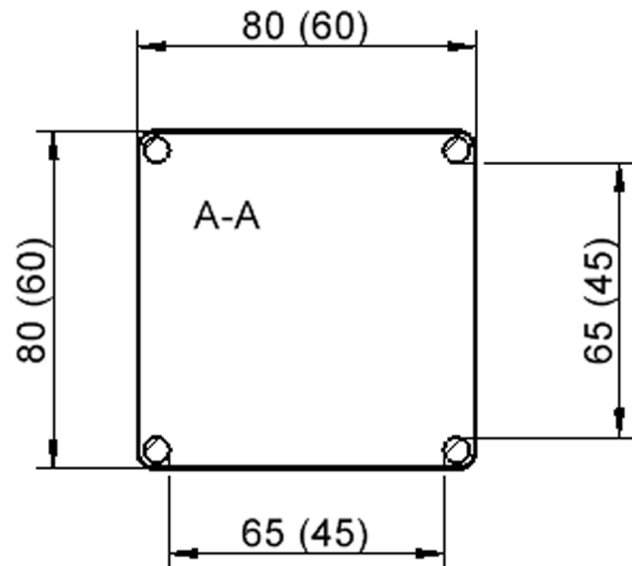

Artikelnummer	TIX6QUX660H2	
Breite / Höhe / Tiefe	600 mm / 410 mm / 600 mm	23.6" / 16.1" / 23.6"
Montageart	Freistehend, Fahrbar	
Einsatzbereich	Krippe, Kindergarten	
Zertifizierung	2 Jahre Gewährleistung	
Eigenschaften	trocken abwischbar	
Material	Holz, Schichtstoffplatte, Sperrholz/Multiplex	
Form	Quadratisch	
Produktlinie	Zalotti	

Tischbein-Lichten
und Grundmaße
(Angaben in [cm])

Möbelwerk Niesky GmbH
Neuhofer Straße 4-6
02906 Niesky
Deutschland

T +49 3588 2537-0
F +49 3588 2537-30
E info@moebelwerk-niesky.de
www.moebelwerk-niesky.de

© Copyright by Möbelwerk Niesky GmbH

26.02.2025
Seite 2/2