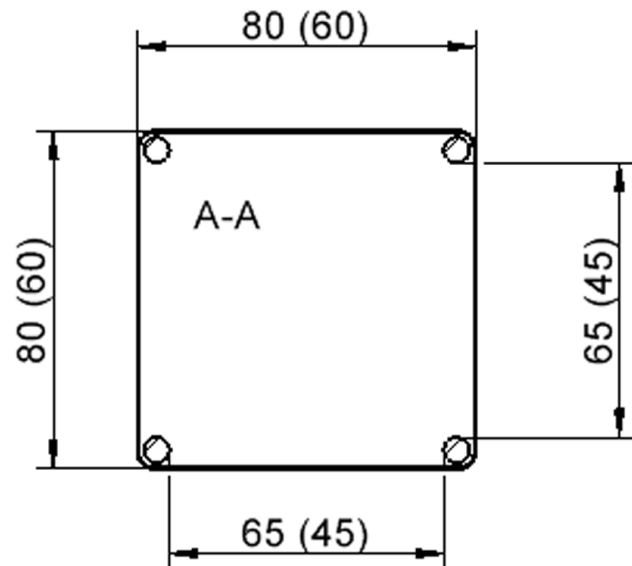

Tischbein-Lichten  
und Grundmaße  
(Angaben in [cm])

Möbelwerk Niesky GmbH  
Neuhofer Straße 4-6  
02906 Niesky  
Deutschland

T +49 3588 2537-0  
F +49 3588 2537-30  
E info@moebelwerk-niesky.de  
[www.moebelwerk-niesky.de](http://www.moebelwerk-niesky.de)