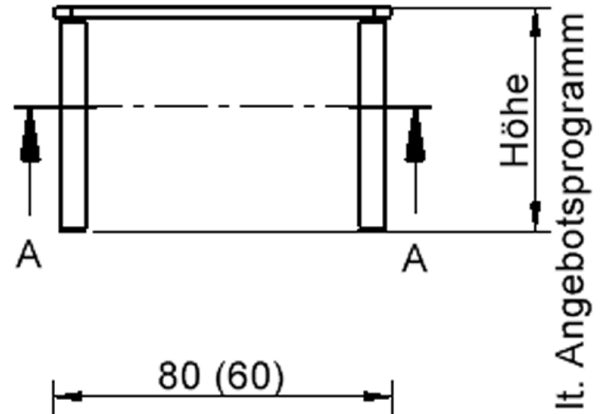

Artikelnummer	TIX6QUX66KH2	
Breite / Höhe / Tiefe	600 mm / 250 mm / 600 mm	23.6" / 9.8" / 23.6"
Montageart	Freistehend, Fahrbar	
Einsatzbereich	Krippe, Kindergarten	
Zertifizierung	2 Jahre Gewährleistung	
Eigenschaften	trocken abwischbar	
Material	Holz, Schichtstoffplatte, Sperrholz/Multiplex	
Form	Quadratisch	
Produktlinie	Zalotti