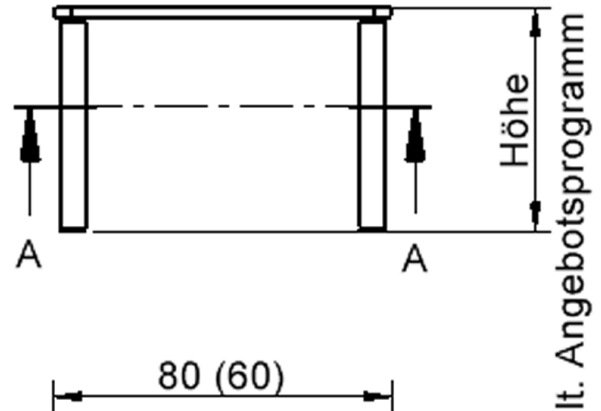

Artikelnummer	TIX6QUX66KH2	
Breite / Höhe / Tiefe	600 mm / 250 mm / 600 mm	23.6" / 9.8" / 23.6"
Montageart	Freistehend, Fahrbar	
Einsatzbereich	Krippe, Kindergarten	
Zertifizierung	2 Jahre Gewährleistung	
Eigenschaften	trocken abwischbar	
Material	Holz, Schichtstoffplatte, Sperrholz/Multiplex	
Form	Quadratisch	
Produktlinie	Zalotti	

Tischbein-Lichten
und Grundmaße
(Angaben in [cm])

Möbelwerk Niesky GmbH
Neuhofer Straße 4-6
02906 Niesky
Deutschland

T +49 3588 2537-0
F +49 3588 2537-30
E info@moebelwerk-niesky.de
www.moebelwerk-niesky.de

© Copyright by Möbelwerk Niesky GmbH

26.02.2025
Seite 2/2