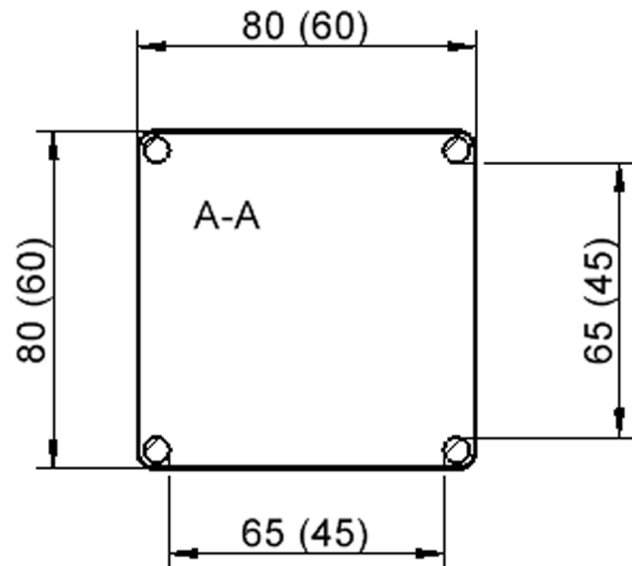

Artikelnummer	TIX6QUX66KH2	
Breite / Höhe / Tiefe	600 mm / 250 mm / 600 mm	23.6" / 9.8" / 23.6"
Montageart	Freistehend, Fahrbar	
Einsatzbereich	Krippe, Kindergarten	
Zertifizierung	2 Jahre Gewährleistung	
Eigenschaften	trocken abwischbar	
Material	Holz, Schichtstoffplatte, Sperrholz/Multiplex	
Form	Quadratisch	
Produktlinie	Zalotti	

Tischbein-Lichten
und Grundmaße
(Angaben in [cm])

Möbelwerk Niesky GmbH
Neuhofer Straße 4-6
02906 Niesky
Deutschland

T +49 3588 2537-0
F +49 3588 2537-30
E info@moebelwerk-niesky.de
www.moebelwerk-niesky.de

© Copyright by Möbelwerk Niesky GmbH

26.02.2025
Seite 2/2