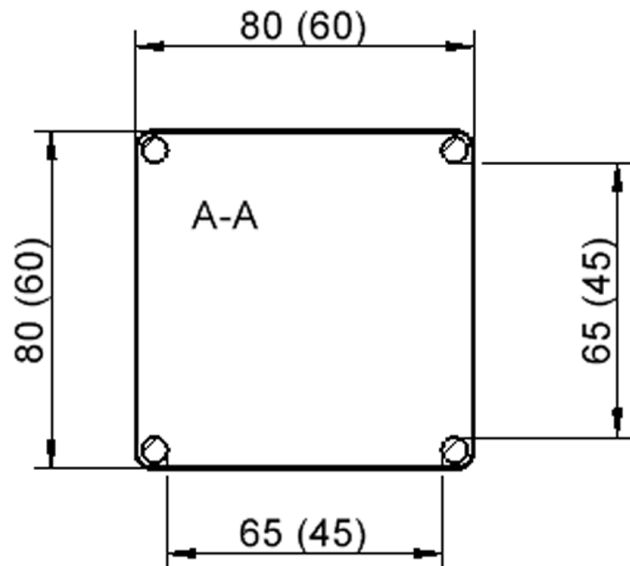

Artikelnummer	TIX6QUX886H2	
Breite / Höhe / Tiefe	800 mm / 760 mm / 800 mm	31.5" / 29.9" / 31.5"
Montageart	Freistehend, Fahrbar	
Einsatzbereich	Kindergarten, Grundschule, Weiterführende Schule, Büro und Objekt, Konferenzraum	
Zertifizierung	2 Jahre Gewährleistung	
Eigenschaften	trocken abwischbar	
Material	Holz, Schichtstoffplatte, Sperrholz/Multiplex	
Form	Quadratisch	
Produktlinie	Zalotti	

Tischbein-Lichten
und Grundmaße
(Angaben in [cm])

lt. Angebotsprogramm

Möbelwerk Niesky GmbH
Neuhofer Straße 4-6
02906 Niesky
Deutschland

T +49 3588 2537-0
F +49 3588 2537-30
E info@moebelwerk-niesky.de
www.moebelwerk-niesky.de

© Copyright by Möbelwerk Niesky GmbH

26.02.2025
Seite 2/2