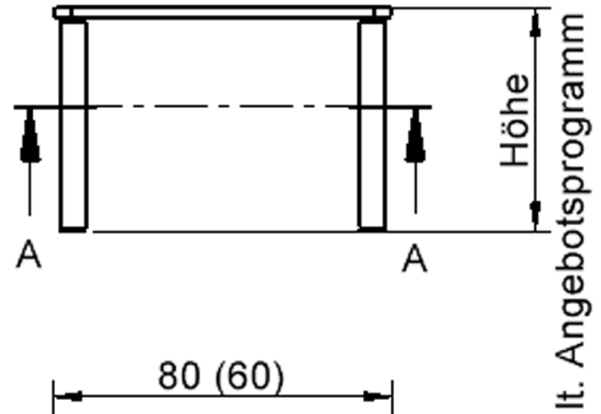

Quadratische Tischplatte: 80 x 80 cm, Tischhöhe 71 cm, Tischbeine aus Massivholz Ø 60 mm. Die Holzoberfläche ist mehrfach lackiert. Der Tisch ist mit der Tischfußvariante "fahrbar" ausgestattet.

Zubehör

EIGENSCHAFTEN

- ZALOTTI - der ZA-rgenLO-se TI-sch
- quadratische Tischplatte, 2 verschiedene Größen
- abgerundete Ecken
- Tischplatte beidseitig mit HPL beschichtet - für Oberseite Farben, Dekore wählbar
- Schichtstoffbelag / HPL-Belag, 0,8 mm
- Trägerplatte aus stabilem Multiplex Echtholz, mehrfach verleimt, 18 mm
- ballig gerundete Tischkanten, feuchtigkeitsabweisend
- runde Tischbeine Ø 60 mm
- Tischausführung in 8 Höhen lieferbar
- Tischbeine aus Buche-Massivholz
- Tisch fahrbar - 2 Beine besitzen Rollen

Freistehend

Fahrbar

Artikelnummer	TIX6QUX885H2	
Breite / Höhe / Tiefe	800 mm / 710 mm / 800 mm	31.5" / 28" / 31.5"
Montageart	Freistehend, Fahrbar	
Einsatzbereich	Kindergarten, Grundschule, Weiterführende Schule, Büro und Objekt, Konferenzraum	
Zertifizierung	2 Jahre Gewährleistung	
Eigenschaften	trocken abwischbar	
Material	Holz, Schichtstoffplatte, Sperrholz/Multiplex	
Form	Quadratisch	
Produktlinie	Zalotti	