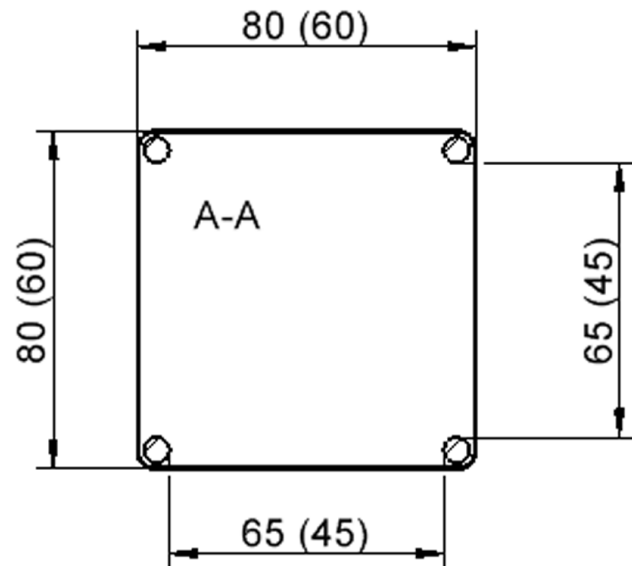

Artikelnummer	TIX6QUX885H2	
Breite / Höhe / Tiefe	800 mm / 710 mm / 800 mm	31.5" / 28" / 31.5"
Montageart	Freistehend, Fahrbar	
Einsatzbereich	Kindergarten, Grundschule, Weiterführende Schule, Büro und Objekt, Konferenzraum	
Zertifizierung	2 Jahre Gewährleistung	
Eigenschaften	trocken abwischbar	
Material	Holz, Schichtstoffplatte, Sperrholz/Multiplex	
Form	Quadratisch	
Produktlinie	Zalotti	

Tischbein-Lichten
und Grundmaße
(Angaben in [cm])

Möbelwerk Niesky GmbH
Neuhofer Straße 4-6
02906 Niesky
Deutschland

T +49 3588 2537-0
F +49 3588 2537-30
E info@moebelwerk-niesky.de
www.moebelwerk-niesky.de

© Copyright by Möbelwerk Niesky GmbH

26.02.2025
Seite 2/2