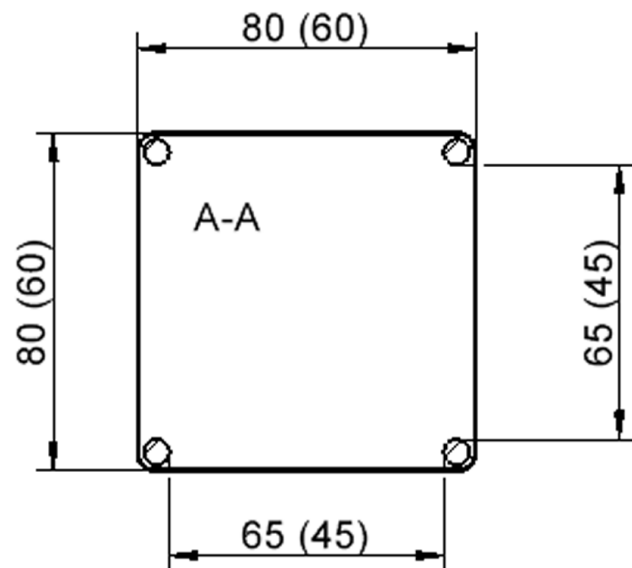

Quadratische Tischplatte: 80 x 80 cm, Tischhöhe 64 cm, Tischbeine aus Massivholz Ø 60 mm. Die Holzoberfläche ist mehrfach lackiert. Der Tisch ist mit der Tischfußvariante "fahrbar" ausgestattet.

Zubehör

Tischbein-Lichten
und Grundmaße
(Angaben in [cm])

Möbelwerk Niesky GmbH
Neuhofer Straße 4-6
02906 Niesky
Deutschland

T +49 3588 2537-0
F +49 3588 2537-30
E info@moebelwerk-niesky.de
www.moebelwerk-niesky.de