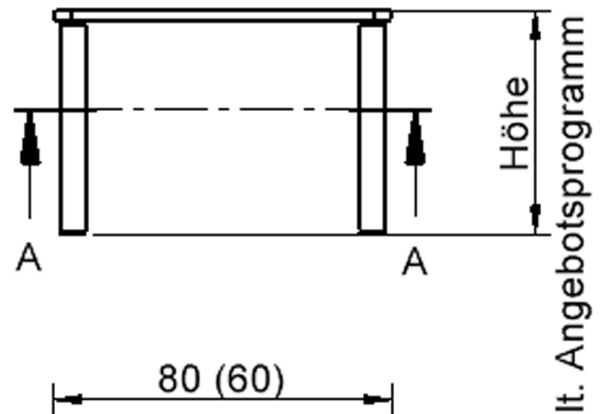

Artikelnummer	TIX6QUX884H2	
Breite / Höhe / Tiefe	800 mm / 640 mm / 800 mm	31.5" / 25.2" / 31.5"
Montageart	Freistehend, Fahrbar	
Einsatzbereich	Krippe, Kindergarten, Grundschule	
Zertifizierung	2 Jahre Gewährleistung	
Eigenschaften	trocken abwischbar	
Material	Holz, Schichtstoffplatte, Sperrholz/Multiplex	
Form	Quadratisch	
Produktlinie	Zalotti