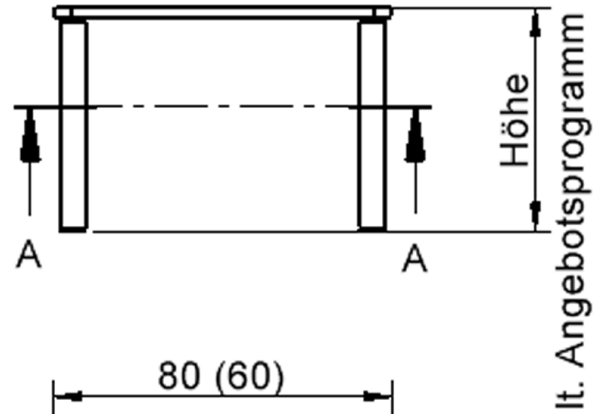

Quadratische Tischplatte: 80 x 80 cm, Tischhöhe 59 cm, Tischbeine aus Massivholz Ø 60 mm. Die Holzoberfläche ist mehrfach lackiert. Der Tisch ist mit der Tischfußvariante "fahrbar" ausgestattet.

Zubehör

EIGENSCHAFTEN

- ZALOTTI - der ZA-rgenLO-se TI-sch
- quadratische Tischplatte, 2 verschiedene Größen
- abgerundete Ecken
- Tischplatte beidseitig mit HPL beschichtet - für Oberseite Farben, Dekore wählbar
- Schichtstoffbelag / HPL-Belag, 0,8 mm
- Trägerplatte aus stabilem Multiplex Echtholz, mehrfach verleimt, 18 mm
- ballig gerundete Tischkanten, feuchtigkeitsabweisend
- runde Tischbeine Ø 60 mm
- Tischausführung in 8 Höhen lieferbar
- Tischbeine aus Buche-Massivholz
- Tisch fahrbar - 2 Beine besitzen Rollen

Freistehend

Fahrbar

Artikelnummer	TIX6QUX883H2	
Breite / Höhe / Tiefe	800 mm / 590 mm / 800 mm	31.5" / 23.2" / 31.5"
Montageart	Freistehend, Fahrbar	
Einsatzbereich	Krippe, Kindergarten, Grundschule	
Zertifizierung	2 Jahre Gewährleistung	
Eigenschaften	trocken abwischbar	
Material	Holz, Schichtstoffplatte, Sperrholz/Multiplex	
Form	Quadratisch	
Produktlinie	Zalotti	