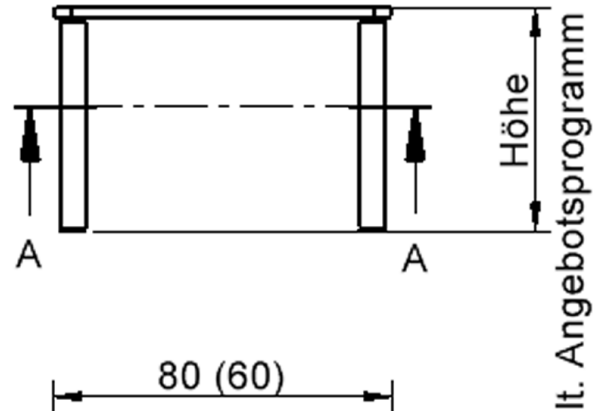

Quadratische Tischplatte: 80 x 80 cm, Tischhöhe 53 cm, Tischbeine aus Massivholz Ø 60 mm. Die Holzoberfläche ist mehrfach lackiert. Der Tisch ist mit der Tischfußvariante "fahrbar" ausgestattet.

Zubehör

EIGENSCHAFTEN

- ZALOTTI - der ZA-rgenLO-se TI-sch
- quadratische Tischplatte, 2 verschiedene Größen
- abgerundete Ecken
- Tischplatte beidseitig mit HPL beschichtet - für Oberseite Farben, Dekore wählbar
- Schichtstoffbelag / HPL-Belag, 0,8 mm
- Trägerplatte aus stabilem Multiplex Echtholz, mehrfach verleimt, 18 mm
- ballig gerundete Tischkanten, feuchtigkeitsabweisend
- runde Tischbeine Ø 60 mm
- Tischausführung in 8 Höhen lieferbar
- Tischbeine aus Buche-Massivholz
- Tisch fahrbar - 2 Beine besitzen Rollen

Freistehend

Fahrbar

Artikelnummer	TIX6QUX882H2	
Breite / Höhe / Tiefe	800 mm / 530 mm / 800 mm	31.5" / 20.9" / 31.5"
Montageart	Freistehend, Fahrbar	
Einsatzbereich	Krippe, Kindergarten, Grundschule	
Zertifizierung	2 Jahre Gewährleistung	
Eigenschaften	trocken abwischbar	
Material	Holz, Schichtstoffplatte, Sperrholz/Multiplex	
Form	Quadratisch	
Produktlinie	Zalotti	