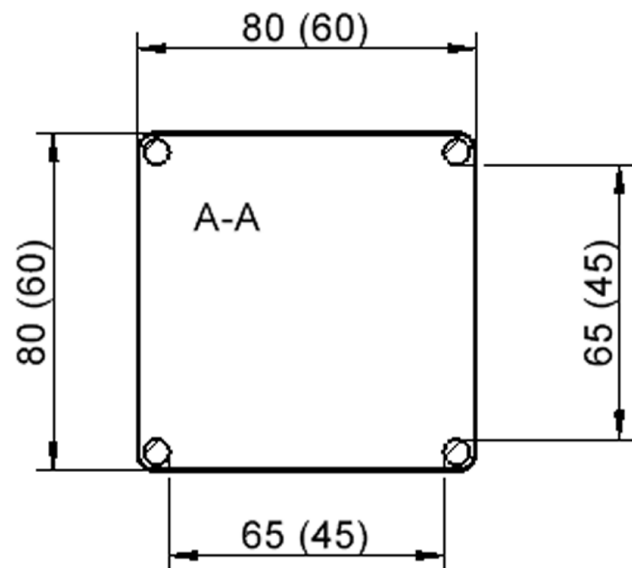

Quadratische Tischplatte: 80 x 80 cm, Tischhöhe 53 cm, Tischbeine aus Massivholz Ø 60 mm. Die Holzoberfläche ist mehrfach lackiert. Der Tisch ist mit der Tischfußvariante "fahrbar" ausgestattet.

Zubehör

Tischbein-Lichten
und Grundmaße
(Angaben in [cm])

Möbelwerk Niesky GmbH
Neuhofer Straße 4-6
02906 Niesky
Deutschland

T +49 3588 2537-0
F +49 3588 2537-30
E info@moebelwerk-niesky.de
www.moebelwerk-niesky.de