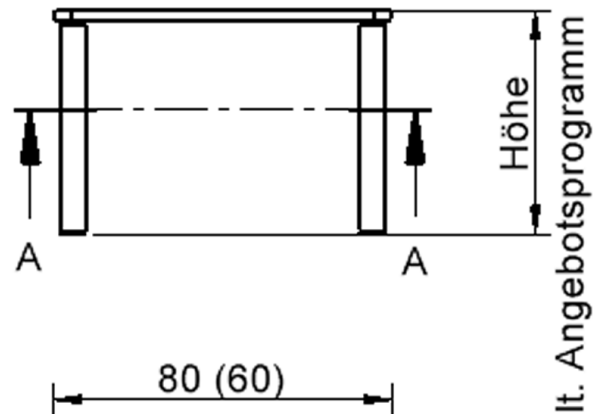

Quadratische Tischplatte: 80 x 80 cm, Tischhöhe 53 cm, Tischbeine aus Massivholz Ø 60 mm. Die Holzoberfläche ist mehrfach lackiert. Der Tisch ist mit der Tischfußvariante "fahrbar" ausgestattet.

Zubehör

EIGENSCHAFTEN

- ZALOTTI - der ZA-rgenLO-se TI-sch
- quadratische Tischplatte, 2 verschiedene Größen
- abgerundete Ecken
- Tischplatte beidseitig mit HPL beschichtet - für Oberseite Farben, Dekore wählbar
- Schichtstoffbelag / HPL-Belag, 0,8 mm
- Trägerplatte aus stabilem Multiplex Echtholz, mehrfach verleimt, 18 mm
- ballig gerundete Tischkanten, feuchtigkeitsabweisend
- runde Tischbeine Ø 60 mm
- Tischausführung in 8 Höhen lieferbar
- Tischbeine aus Buche-Massivholz
- Tisch fahrbar - 2 Beine besitzen Rollen

Freistehend

Fahrbar

Artikelnummer	TIX6QUX882H2	
Breite / Höhe / Tiefe	800 mm / 530 mm / 800 mm	31.5" / 20.9" / 31.5"
Montageart	Freistehend, Fahrbar	
Einsatzbereich	Krippe, Kindergarten, Grundschule	
Zertifizierung	2 Jahre Gewährleistung	
Eigenschaften	trocken abwischbar	
Material	Holz, Schichtstoffplatte, Sperrholz/Multiplex	
Form	Quadratisch	
Produktlinie	Zalotti	