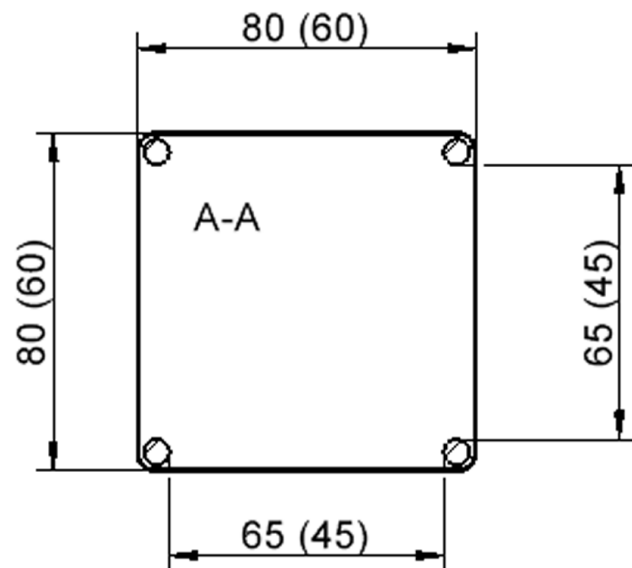

Tischbein-Lichten  
und Grundmaße  
(Angaben in [cm])

Möbelwerk Niesky GmbH  
Neuhofer Straße 4-6  
02906 Niesky  
Deutschland

T +49 3588 2537-0  
F +49 3588 2537-30  
E info@moebelwerk-niesky.de  
[www.moebelwerk-niesky.de](http://www.moebelwerk-niesky.de)