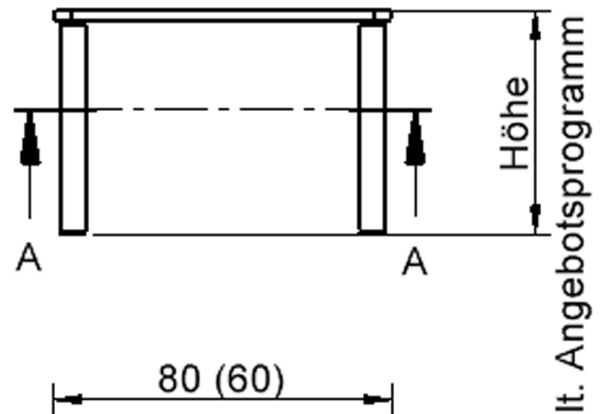

### EIGENSCHAFTEN

- ZALOTTI - der ZA-rgenLO-se TI-sch
- quadratische Tischplatte, 2 verschiedene Größen
- abgerundete Ecken
- Tischplatte beidseitig mit HPL beschichtet - für Oberseite Farben, Dekore wählbar
- Schichtstoffbelag / HPL-Belag, 0,8 mm
- Trägerplatte aus stabilem Multiplex Echtholz, mehrfach verleimt, 18 mm
- ballig gerundete Tischkanten, feuchtigkeitsabweisend
- runde Tischbeine Ø 60 mm
- Tischausführung in 8 Höhen lieferbar
- Tischbeine aus Buche-Massivholz
- Tisch fahrbar - 2 Beine besitzen Rollen

Freistehend

Fahrbar

Artikelnummer	TIX6QUX881H2	
Breite / Höhe / Tiefe	800 mm / 460 mm / 800 mm	31.5" / 18.1" / 31.5"
Montageart	Freistehend, Fahrbar	
Einsatzbereich	Krippe, Kindergarten, Grundschule	
Zertifizierung	2 Jahre Gewährleistung	
Eigenschaften	trocken abwischbar	
Material	Holz, Schichtstoffplatte, Sperrholz/Multiplex	
Form	Quadratisch	
Produktlinie	Zalotti	