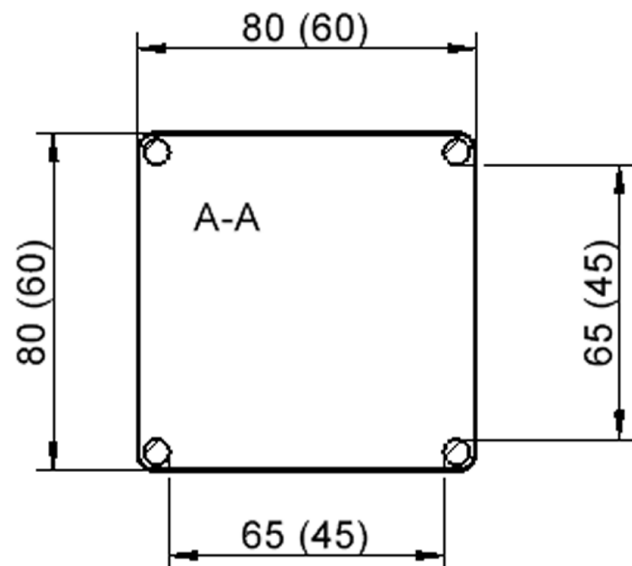

Artikelnummer	TIX6QUX881H2	
Breite / Höhe / Tiefe	800 mm / 460 mm / 800 mm	31.5" / 18.1" / 31.5"
Montageart	Freistehend, Fahrbar	
Einsatzbereich	Krippe, Kindergarten, Grundschule	
Zertifizierung	2 Jahre Gewährleistung	
Eigenschaften	trocken abwischbar	
Material	Holz, Schichtstoffplatte, Sperrholz/Multiplex	
Form	Quadratisch	
Produktlinie	Zalotti	

Tischbein-Lichten
und Grundmaße
(Angaben in [cm])

Möbelwerk Niesky GmbH
Neuhofer Straße 4-6
02906 Niesky
Deutschland

T +49 3588 2537-0
F +49 3588 2537-30
E info@moebelwerk-niesky.de
www.moebelwerk-niesky.de

© Copyright by Möbelwerk Niesky GmbH

26.02.2025
Seite 2/2