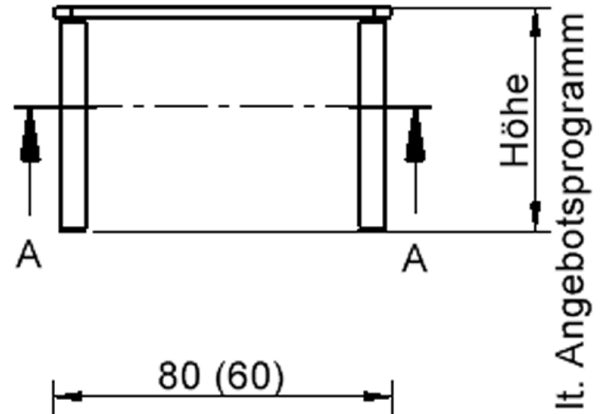

Quadratische Tischplatte: 80 x 80 cm, Tischhöhe 41 cm, Tischbeine aus Massivholz Ø 60 mm. Die Holzoberfläche ist mehrfach lackiert. Der Tisch ist mit der Tischfußvariante "fahrbar" ausgestattet.

Zubehör

EIGENSCHAFTEN

- ZALOTTI - der ZA-rgenLO-se TI-sch
- quadratische Tischplatte, 2 verschiedene Größen
- abgerundete Ecken
- Tischplatte beidseitig mit HPL beschichtet - für Oberseite Farben, Dekore wählbar
- Schichtstoffbelag / HPL-Belag, 0,8 mm
- Trägerplatte aus stabilem Multiplex Echtholz, mehrfach verleimt, 18 mm
- ballig gerundete Tischkanten, feuchtigkeitsabweisend
- runde Tischbeine Ø 60 mm
- Tischausführung in 8 Höhen lieferbar
- Tischbeine aus Buche-Massivholz
- Tisch fahrbar - 2 Beine besitzen Rollen

Freistehend

Fahrbar

Artikelnummer	TIX6QUX880H2	
Breite / Höhe / Tiefe	800 mm / 410 mm / 800 mm	31.5" / 16.1" / 31.5"
Montageart	Freistehend, Fahrbar	
Einsatzbereich	Krippe, Kindergarten	
Zertifizierung	2 Jahre Gewährleistung	
Eigenschaften	trocken abwischbar	
Material	Holz, Schichtstoffplatte, Sperrholz/Multiplex	
Form	Quadratisch	
Produktlinie	Zalotti	