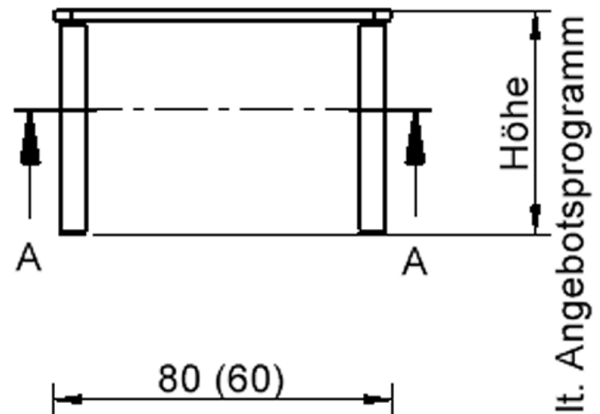

### EIGENSCHAFTEN

- ZALOTTI - der ZA-rgenLO-se TI-sch
- quadratische Tischplatte, 2 verschiedene Größen
- abgerundete Ecken
- Tischplatte beidseitig mit HPL beschichtet - für Oberseite Farben, Dekore wählbar
- Schichtstoffbelag / HPL-Belag, 0,8 mm
- Trägerplatte aus stabilem Multiplex Echtholz, mehrfach verleimt, 18 mm
- ballig gerundete Tischkanten, feuchtigkeitsabweisend
- runde Tischbeine Ø 60 mm
- Tischausführung in 8 Höhen lieferbar
- Tischbeine aus Buche-Massivholz
- Tisch fahrbar - 2 Beine besitzen Rollen

Freistehend

Fahrbar

Artikelnummer	TIX6QUX880H2	
Breite / Höhe / Tiefe	800 mm / 410 mm / 800 mm	31.5" / 16.1" / 31.5"
Montageart	Freistehend, Fahrbar	
Einsatzbereich	Krippe, Kindergarten	
Zertifizierung	2 Jahre Gewährleistung	
Eigenschaften	trocken abwischbar	
Material	Holz, Schichtstoffplatte, Sperrholz/Multiplex	
Form	Quadratisch	
Produktlinie	Zalotti	