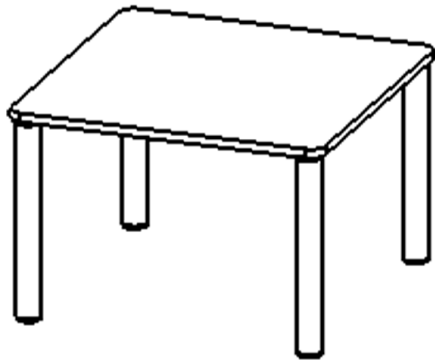

Artikelnummer	TIX6QUX880H2	
Breite / Höhe / Tiefe	800 mm / 410 mm / 800 mm	31.5" / 16.1" / 31.5"
Montageart	Freistehend, Fahrbar	
Einsatzbereich	Krippe, Kindergarten	
Zertifizierung	2 Jahre Gewährleistung	
Eigenschaften	trocken abwischbar	
Material	Holz, Schichtstoffplatte, Sperrholz/Multiplex	
Form	Quadratisch	
Produktlinie	Zalotti	

Tischbein-Lichten
und Grundmaße
(Angaben in [cm])

Möbelwerk Niesky GmbH
Neuhofer Straße 4-6
02906 Niesky
Deutschland

T +49 3588 2537-0
F +49 3588 2537-30
E info@moebelwerk-niesky.de
www.moebelwerk-niesky.de

© Copyright by Möbelwerk Niesky GmbH

26.02.2025
Seite 2/2