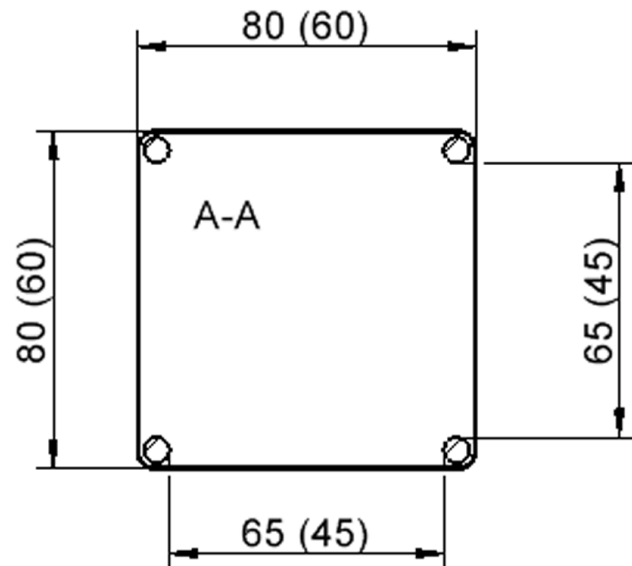

Artikelnummer	TIX6QUX880H2	
Breite / Höhe / Tiefe	800 mm / 410 mm / 800 mm	31.5" / 16.1" / 31.5"
Montageart	Freistehend, Fahrbar	
Einsatzbereich	Krippe, Kindergarten	
Zertifizierung	2 Jahre Gewährleistung	
Eigenschaften	trocken abwischbar	
Material	Holz, Schichtstoffplatte, Sperrholz/Multiplex	
Form	Quadratisch	
Produktlinie	Zalotti	

Tischbein-Lichten
und Grundmaße
(Angaben in [cm])

Möbelwerk Niesky GmbH
Neuhofer Straße 4-6
02906 Niesky
Deutschland

T +49 3588 2537-0
F +49 3588 2537-30
E info@moebelwerk-niesky.de
www.moebelwerk-niesky.de

© Copyright by Möbelwerk Niesky GmbH

26.02.2025
Seite 2/2