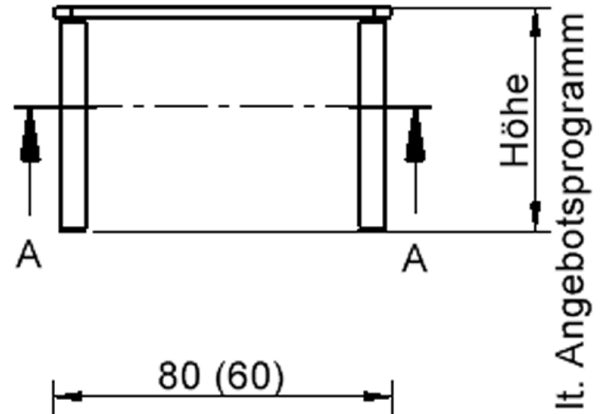

Quadratische Tischplatte: 80 x 80 cm, Tischhöhe 25 cm, Tischbeine aus Massivholz Ø 60 mm. Die Holzoberfläche ist mehrfach lackiert. Der Tisch ist mit der Tischfußvariante "fahrbar" ausgestattet.

Zubehör

EIGENSCHAFTEN

- ZALOTTI - der ZA-rgenLO-se TI-sch
- quadratische Tischplatte, 2 verschiedene Größen
- abgerundete Ecken
- Tischplatte beidseitig mit HPL beschichtet - für Oberseite Farben, Dekore wählbar
- Schichtstoffbelag / HPL-Belag, 0,8 mm
- Trägerplatte aus stabilem Multiplex Echtholz, mehrfach verleimt, 18 mm
- ballig gerundete Tischkanten, feuchtigkeitsabweisend
- runde Tischbeine Ø 60 mm
- Tischausführung in 8 Höhen lieferbar
- Tischbeine aus Buche-Massivholz
- Tisch fahrbar - 2 Beine besitzen Rollen

Freistehend

Fahrbar

Artikelnummer	TIX6QUX88KH2	
Breite / Höhe / Tiefe	800 mm / 250 mm / 800 mm	31.5" / 9.8" / 31.5"
Montageart	Freistehend, Fahrbar	
Einsatzbereich	Krippe, Kindergarten	
Zertifizierung	2 Jahre Gewährleistung	
Eigenschaften	trocken abwischbar	
Material	Holz, Schichtstoffplatte, Sperrholz/Multiplex	
Form	Quadratisch	
Produktlinie	Zalotti	