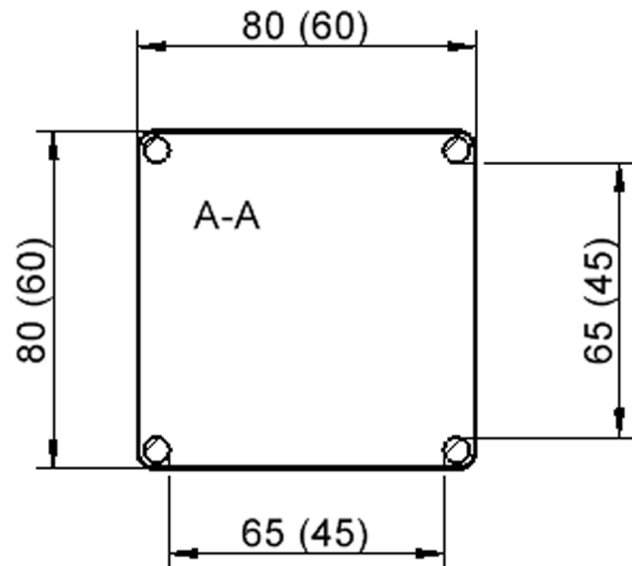

Artikelnummer	TIX6QUX88KH2	
Breite / Höhe / Tiefe	800 mm / 250 mm / 800 mm	31.5" / 9.8" / 31.5"
Montageart	Freistehend, Fahrbar	
Einsatzbereich	Krippe, Kindergarten	
Zertifizierung	2 Jahre Gewährleistung	
Eigenschaften	trocken abwischbar	
Material	Holz, Schichtstoffplatte, Sperrholz/Multiplex	
Form	Quadratisch	
Produktlinie	Zalotti	

Tischbein-Lichten
und Grundmaße
(Angaben in [cm])

Möbelwerk Niesky GmbH
Neuhofer Straße 4-6
02906 Niesky
Deutschland

T +49 3588 2537-0
F +49 3588 2537-30
E info@moebelwerk-niesky.de
www.moebelwerk-niesky.de

© Copyright by Möbelwerk Niesky GmbH

26.02.2025
Seite 2/2