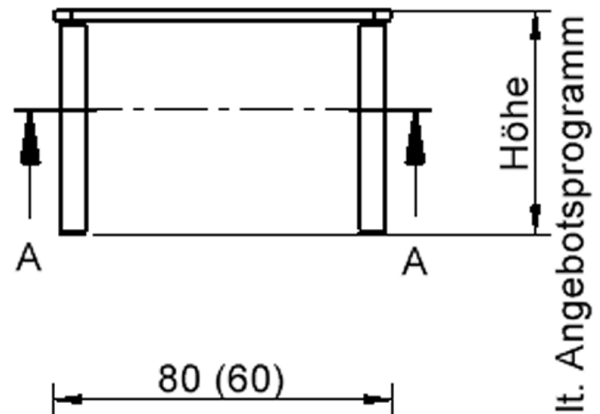

Artikelnummer	TIX6QUX663H1	
Breite / Höhe / Tiefe	600 mm / 590 mm / 600 mm	23.6" / 23.2" / 23.6"
Montageart	Freistehend	
Einsatzbereich	Krippe, Kindergarten, Grundschule	
Zertifizierung	2 Jahre Gewährleistung	
Eigenschaften	trocken abwischbar	
Material	Holz, Schichtstoffplatte, Sperrholz/Multiplex	
Form	Quadratisch	
Produktlinie	Zalotti