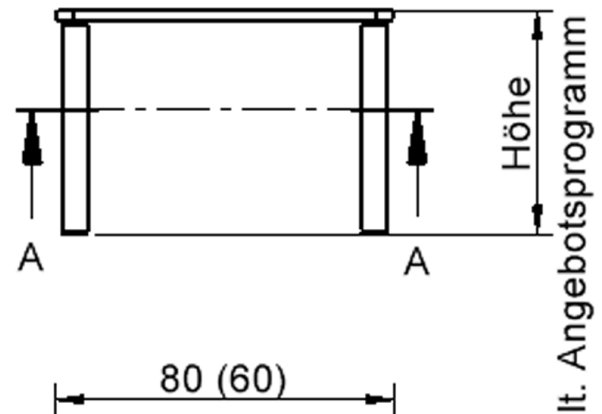

Quadratische Tischplatte: 60 x 60 cm, Tischhöhe 53 cm, Tischbeine aus Massivholz Ø 60 mm. Die Holzoberfläche ist mehrfach lackiert. Der Tisch ist mit der Tischfußvariante "Stellfuß" ausgestattet.

Zubehör

EIGENSCHAFTEN

- ZALOTTI - der ZA-rgenLO-se TI-sch
- quadratische Tischplatte, 2 verschiedene Größen
- abgerundete Ecken
- Tischplatte beidseitig mit HPL beschichtet - für Oberseite Farben, Dekore wählbar
- Schichtstoffbelag / HPL-Belag, 0,8 mm
- Trägerplatte aus stabilem Multiplex Echtholz, mehrfach verleimt, 18 mm
- ballig gerundete Tischkanten, feuchtigkeitsabweisend
- runde Tischbeine Ø 60 mm
- Tischausführung in 8 Höhen lieferbar
- Tischbeine aus Buche-Massivholz
- regulierbarer Stellfuß zum Bodenausgleich

Freistehend

26.02.2025
Seite 1/2

Artikelnummer	TIX6QUX662H1	
Breite / Höhe / Tiefe	600 mm / 530 mm / 600 mm	23.6" / 20.9" / 23.6"
Montageart	Freistehend	
Einsatzbereich	Krippe, Kindergarten, Grundschule	
Zertifizierung	2 Jahre Gewährleistung	
Eigenschaften	trocken abwischbar	
Material	Holz, Schichtstoffplatte, Sperrholz/Multiplex	
Form	Quadratisch	
Produktlinie	Zalotti	