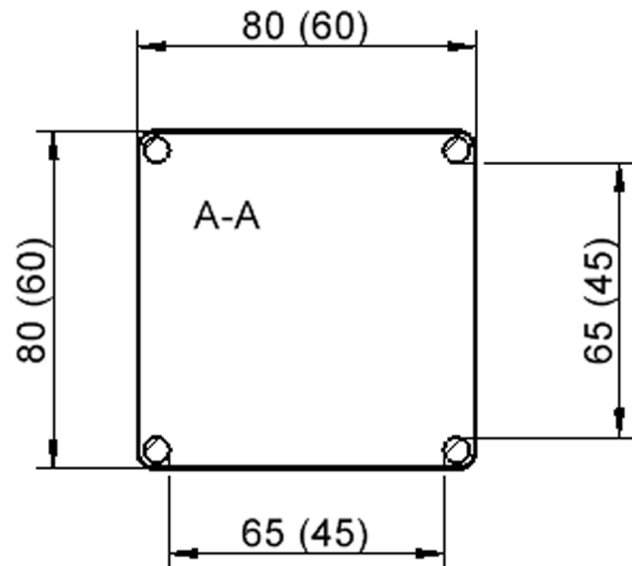

Artikelnummer	TIX6QUX661H1	
Breite / Höhe / Tiefe	600 mm / 460 mm / 600 mm	23.6" / 18.1" / 23.6"
Montageart	Freistehend	
Einsatzbereich	Krippe, Kindergarten, Grundschule	
Zertifizierung	2 Jahre Gewährleistung	
Eigenschaften	trocken abwischbar	
Material	Holz, Schichtstoffplatte, Sperrholz/Multiplex	
Form	Quadratisch	
Produktlinie	Zalotti	

Tischbein-Lichten
und Grundmaße
(Angaben in [cm])

Möbelwerk Niesky GmbH
Neuhofer Straße 4-6
02906 Niesky
Deutschland

T +49 3588 2537-0
F +49 3588 2537-30
E info@moebelwerk-niesky.de
www.moebelwerk-niesky.de

© Copyright by Möbelwerk Niesky GmbH

26.02.2025
Seite 2/2