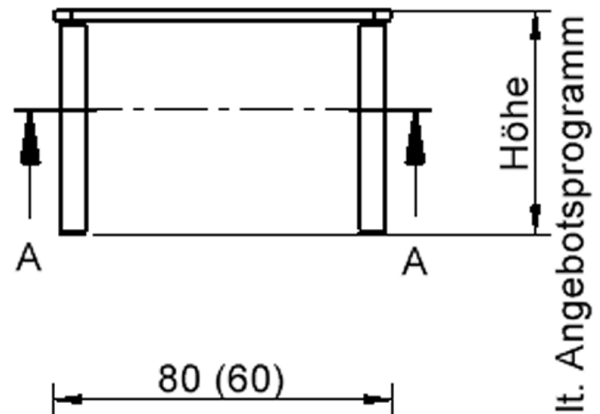

Artikelnummer	TIX6QUX661H1	
Breite / Höhe / Tiefe	600 mm / 460 mm / 600 mm	23.6" / 18.1" / 23.6"
Montageart	Freistehend	
Einsatzbereich	Krippe, Kindergarten, Grundschule	
Zertifizierung	2 Jahre Gewährleistung	
Eigenschaften	trocken abwischbar	
Material	Holz, Schichtstoffplatte, Sperrholz/Multiplex	
Form	Quadratisch	
Produktlinie	Zalotti	

Tischbein-Lichten
und Grundmaße
(Angaben in [cm])

Möbelwerk Niesky GmbH
Neuhofer Straße 4-6
02906 Niesky
Deutschland

T +49 3588 2537-0
F +49 3588 2537-30
E info@moebelwerk-niesky.de
www.moebelwerk-niesky.de

© Copyright by Möbelwerk Niesky GmbH

26.02.2025
Seite 2/2