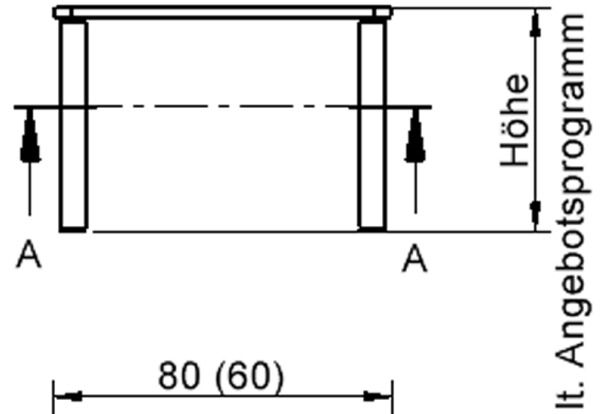

Artikelnummer	TIX6QUX661H1	
Breite / Höhe / Tiefe	600 mm / 460 mm / 600 mm	23.6" / 18.1" / 23.6"
Montageart	Freistehend	
Einsatzbereich	Krippe, Kindergarten, Grundschule	
Zertifizierung	2 Jahre Gewährleistung	
Eigenschaften	trocken abwischbar	
Material	Holz, Schichtstoffplatte, Sperrholz/Multiplex	
Form	Quadratisch	
Produktlinie	Zalotti	

Tischbein-Lichten
und Grundmaße
(Angaben in [cm])

Möbelwerk Niesky GmbH
Neuhofer Straße 4-6
02906 Niesky
Deutschland

T +49 3588 2537-0
F +49 3588 2537-30
E info@moebelwerk-niesky.de
www.moebelwerk-niesky.de

© Copyright by Möbelwerk Niesky GmbH

26.02.2025
Seite 2/2