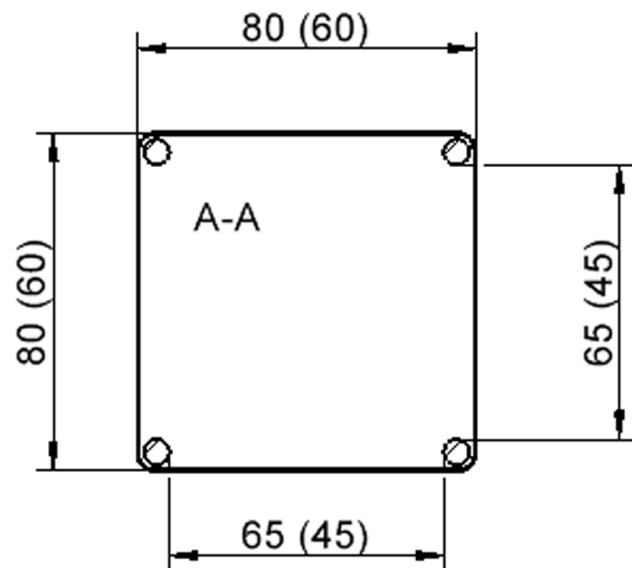

Artikelnummer	TIX6QUX884H1	
Breite / Höhe / Tiefe	800 mm / 640 mm / 800 mm	31.5" / 25.2" / 31.5"
Montageart	Freistehend	
Einsatzbereich	Krippe, Kindergarten, Grundschule	
Zertifizierung	2 Jahre Gewährleistung	
Eigenschaften	trocken abwischbar	
Material	Holz, Schichtstoffplatte, Sperrholz/Multiplex	
Form	Quadratisch	
Produktlinie	Zalotti	

Tischbein-Lichten
und Grundmaße
(Angaben in [cm])

Möbelwerk Niesky GmbH
Neuhofer Straße 4-6
02906 Niesky
Deutschland

T +49 3588 2537-0
F +49 3588 2537-30
E info@moebelwerk-niesky.de
www.moebelwerk-niesky.de

© Copyright by Möbelwerk Niesky GmbH

26.02.2025
Seite 2/2