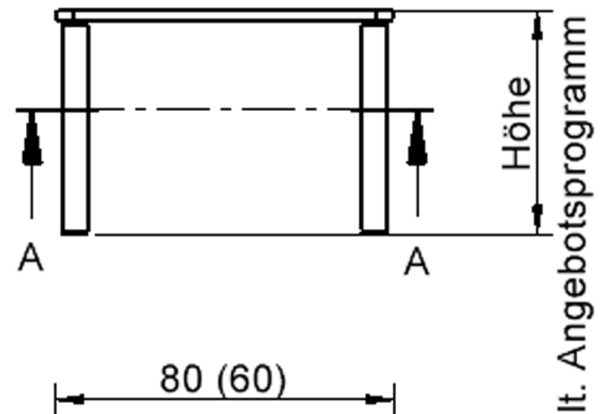

Artikelnummer	TIX6QUX882H1	
Breite / Höhe / Tiefe	800 mm / 530 mm / 800 mm	31.5" / 20.9" / 31.5"
Montageart	Freistehend	
Einsatzbereich	Krippe, Kindergarten, Grundschule	
Zertifizierung	2 Jahre Gewährleistung	
Eigenschaften	trocken abwischbar	
Material	Holz, Schichtstoffplatte, Sperrholz/Multiplex	
Form	Quadratisch	
Produktlinie	Zalotti