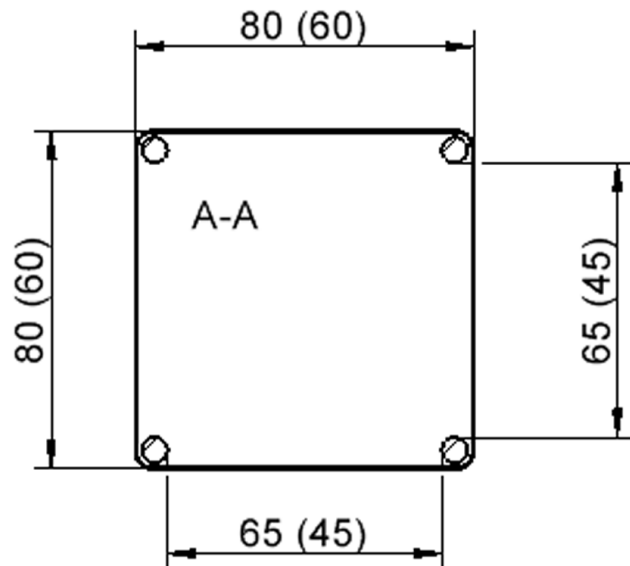

Tischbein-Lichten
und Grundmaße
(Angaben in [cm])