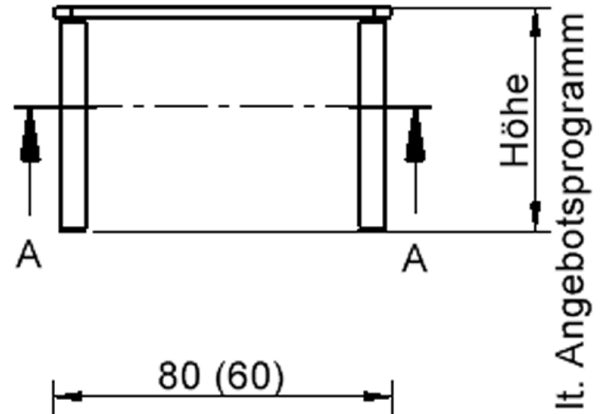

Artikelnummer	TIX6QUX881H1	
Breite / Höhe / Tiefe	800 mm / 460 mm / 800 mm	31.5" / 18.1" / 31.5"
Montageart	Freistehend	
Einsatzbereich	Krippe, Kindergarten, Grundschule	
Zertifizierung	2 Jahre Gewährleistung	
Eigenschaften	trocken abwischbar	
Material	Holz, Schichtstoffplatte, Sperrholz/Multiplex	
Form	Quadratisch	
Produktlinie	Zalotti