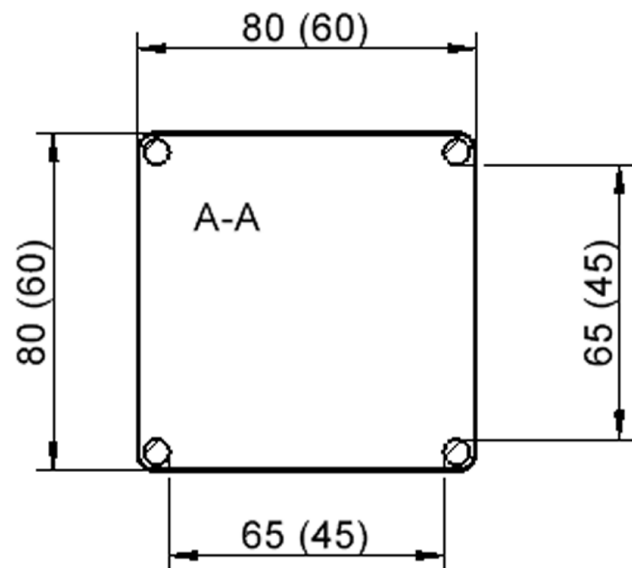

Tischbein-Lichten
und Grundmaße
(Angaben in [cm])