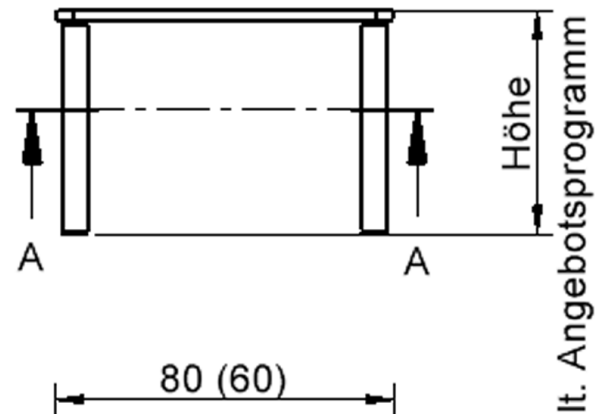

Artikelnummer	TIX6QUX880H1	
Breite / Höhe / Tiefe	800 mm / 410 mm / 800 mm	31.5" / 16.1" / 31.5"
Montageart	Freistehend	
Einsatzbereich	Krippe, Kindergarten	
Zertifizierung	2 Jahre Gewährleistung	
Eigenschaften	trocken abwischbar	
Material	Holz, Schichtstoffplatte, Sperrholz/Multiplex	
Form	Quadratisch	
Produktlinie	Zalotti