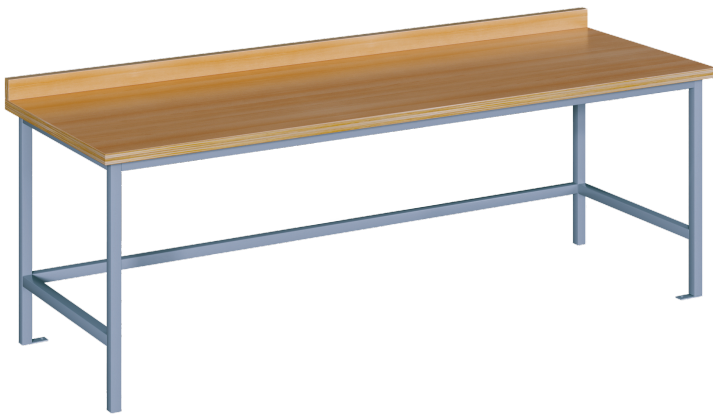

### PRODUKTBESCHREIBUNG

Die praktische Werkbank - der ideale Begleiter für alle Ihre Werke und Bastelprojekte! Egal ob im Werkraum, Kreativraum oder Arbeitsplatz, dieser robuste Basteltisch bietet Ihnen die perfekte Arbeitsfläche für Ihre kreativen Ideen. Mit einer stabilen Konstruktion und strapazierfähiger Arbeitsfläche ist dieser Werk Tisch der optimale Ort für handwerkliche Tätigkeiten aller Art. Schaffen Sie in Kita und Schule inspirierende Bastelarbeitsplätze und lassen Sie der Kreativität freien Lauf!

### EIGENSCHAFTEN

- in 3 verschiedenen Höhen erhältlich
- Arbeitsfläche hinten mit 6 cm hoher Aufkantung
- lackierte 30 mm dicke Buche-Multiplexplatte
- massives Stahlgestell mit Fußbodenverankerung
- Standardfarbe des Stahlgestells RAL 9006 Weißaluminium