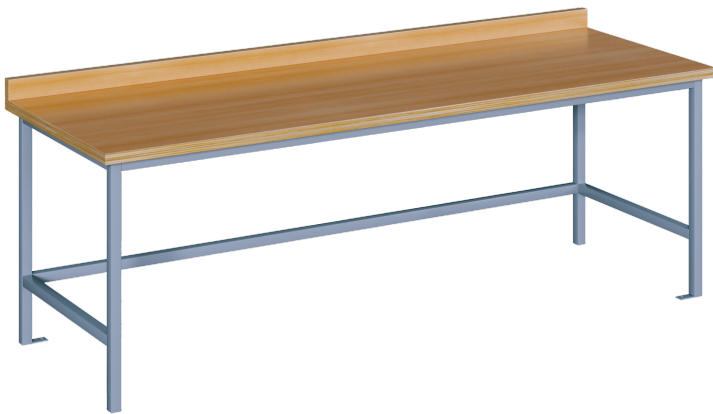

WERKBANK

WERKBANK OHNE UNTERBAU

PRODUKTBESCHREIBUNG

Die praktische Werkbank - der ideale Begleiter für alle Ihre Werke und Bastelprojekte! Egal ob im Werkraum, Kreativraum oder Arbeitsplatz, dieser robuste Basteltisch bietet Ihnen die perfekte Arbeitsfläche für Ihre kreativen Ideen. Mit einer stabilen Konstruktion und strapazierfähiger Arbeitsfläche ist dieser Werk Tisch der optimale Ort für handwerkliche Tätigkeiten aller Art. Schaffen Sie in Kita und Schule inspirierende Bastelarbeitsplätze und lassen Sie der Kreativität freien Lauf!

Zubehör

EIGENSCHAFTEN

- in 3 verschiedenen Höhen erhältlich
- Arbeitsfläche hinten mit 6 cm hoher Aufkantung
- lackierte 30 mm dicke Buche-Multiplexplatte
- massives Stahlgestell mit Fußbodenverankerung
- Standardfarbe des Stahlgestells RAL 9006 Weißaluminium

Artikelnummer	WBN	
Tiefe	700 mm	27.6"
Einsatzbereich	Kindergarten, Grundschule, Weiterführende Schule	
Material	Sperrholz/Multiplex, Stahl	
Form	Rechteckig	

Möbelwerk Niesky GmbH
Neuhofer Straße 4-6
02906 Niesky
Deutschland