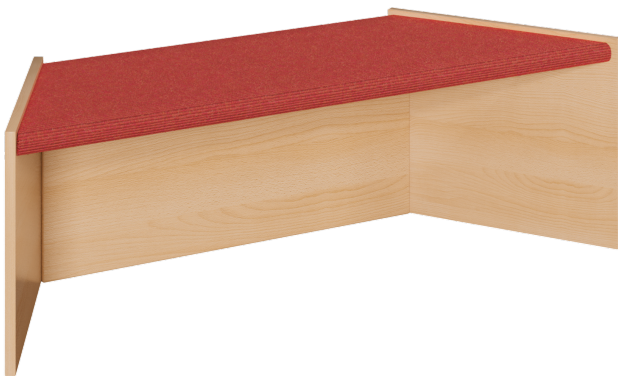

1250H800

PRODUKTDATENBLATT
WWW.MOEBELWERK-NIESKY.DE

SPIELPODEST "TRAPEZ", STAPELBAR, MIT TEPPICHBELAG

PODEST ALS STABILE MULTIPLEXKONSTRUKTION, MASSE B/T: 125/78X40 CM

PRODUKTBESCHREIBUNG

Ein stapelbares Trapezpodest mit weicher Tretford®-Teppichoberfläche ist die Voraussetzung für viele Einsatzzwecke! Wenn ein Podest"kreis" als 6-Eck gestellt werden soll, läßt sich das mit 6 Podesten problemlos erledigen. Egal, ob geklettert oder balanciert wird, ob Steigen angesagt ist oder ein Bühne zu gestalten ist, das Trapezpodest ist ein wichtiges Element hierfür. Ebenso ist die Gestaltung von Lese- und Spielecken mühelos möglich. Die gerundeten Kanten der Multiplexkonstruktion und besonders die großen Kantenradien der sehr stabilen Teppichplatte reduzieren das Verletzungsrisiko auf ein minimale Wahrscheinlichkeit. Durch seitlich angeordnete funktionelle Grifflöcher kann das Podest mühelos gestapelt, umgebaut, gehoben, verschoben oder zum Schluß weggeräumt werden. Das Multiplexmaterial besteht aus heller freundlicher Birke, die wir für einen langen Einsatz mehrfach transparent lackiert haben. Für die Planung der Bühne oder Einordnung in eine Podestlandschaft stehen 2 verschiedene Höhen des Trapezpodestes zur Verfügung. Natürlich ist die Teppichfarbe wählbar, bitte bei der Bestellung angeben!

EIGENSCHAFTEN

- stabile Bauweise aus Multiplex
- trapezförmige Grundfläche
- verschiedene Höhen
- ineinander stapelbar
- beanspruchungs- und widerstandsfähige Teppichoberfläche
- große Radien an der Podestplatte
- freundliches helles Birke-Dekor
- gerundete Bauteilkanten, keine scharfen Ecken
- funktionelle Durchbruchgriffe

Zubehör

Freistehend

10.09.2024
Seite 1/2

Artikelnummer	1250H800	
Breite	1250 mm	49.2"
Tiefe	400 mm	15.7"
Sitzbreite	1100 mm	43.3"
Sitztiefe	400 mm	15.7"
Montageart	Freistehend	
Einsatzbereich	Krippe, Kindergarten, Grundschule	
Material	Holz, Sperrholz/Multiplex, Teppich	
Form	Trapezförmig	