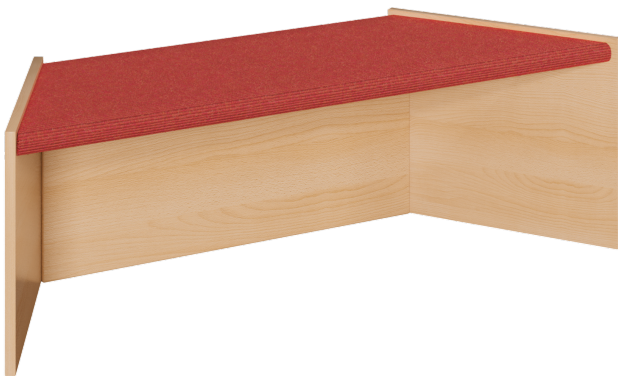

1250H800

PRODUKTDATENBLATT
WWW.MOEBELWERK-NIESKY.DE

SPIELPODEST "TRAPEZ", STAPELBAR, MIT TEPPICHBELAG

PODEST ALS STABILE MULTIPLEXKONSTRUKTION, MASSE B/T: 125/78X40 CM

PRODUKTBESCHREIBUNG

Ein stapelbares Trapezpodest mit weicher Tretford®-Teppichoberfläche ist die Voraussetzung für viele Einsatzzwecke! Wenn ein Podest"kreis" als 6-Eck gestellt werden soll, läßt sich das mit 6 Podesten problemlos erledigen. Egal, ob geklettert oder balanciert wird, ob Steigen angesagt ist oder ein Bühne zu gestalten ist, das Trapezpodest ist ein wichtiges Element hierfür. Ebenso ist die Gestaltung von Lese- und Spielecken mühelos möglich. Die gerundeten Kanten der Multiplexkonstruktion und besonders die großen Kantenradien der sehr stabilen Teppichplatte reduzieren das Verletzungsrisiko auf ein minimale Wahrscheinlichkeit. Durch seitlich angeordnete funktionelle Grifflöcher kann das Podest mühelos gestapelt, umgebaut, gehoben, verschoben oder zum Schluß weggeräumt werden. Das Multiplexmaterial besteht aus heller freundlicher Birke, die wir für einen langen Einsatz mehrfach transparent lackiert haben. Für die Planung der Bühne oder Einordnung in eine Podestlandschaft stehen 2 verschiedene Höhen des Trapezpodestes zur Verfügung. Natürlich ist die Teppichfarbe wählbar, bitte bei der Bestellung angeben!

EIGENSCHAFTEN

- stabile Bauweise aus Multiplex
- trapezförmige Grundfläche
- verschiedene Höhen
- ineinander stapelbar
- beanspruchungs- und widerstandsfähige Teppichoberfläche
- große Radien an der Podestplatte
- freundliches helles Birke-Dekor
- gerundete Bauteilkanten, keine scharfen Ecken
- funktionelle Durchbruchgriffe

Zubehör

Freistehend

Artikelnummer	1250H800	
Breite	1250 mm	49.2"
Tiefe	400 mm	15.7"
Sitzbreite	1100 mm	43.3"
Sitztiefe	400 mm	15.7"
Montageart	Freistehend	
Einsatzbereich	Krippe, Kindergarten, Grundschule	
Material	Holz, Sperrholz/Multiplex, Teppich	
Form	Trapezförmig	