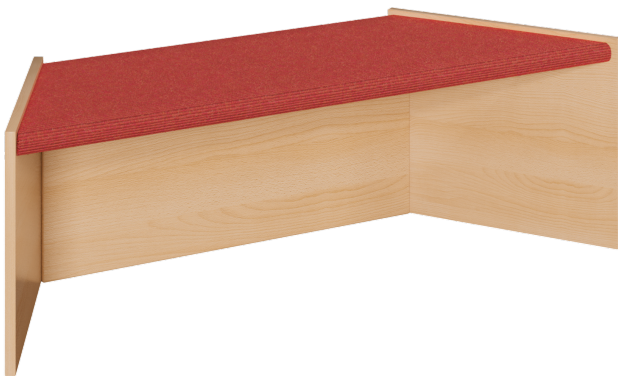

## SPIELPODEST "TRAPEZ", STAPELBAR, MIT TEPPICHBELAG

PODEST ALS STABILE MULTIPLEXKONSTRUKTION, MASSE B/T: 125/78X40 CM

### PRODUKTBESCHREIBUNG

Ein stapelbares Trapezpodest mit weicher Tretford®-Teppichoberfläche ist die Voraussetzung für viele Einsatzzwecke! Wenn ein Podest"kreis" als 6-Eck gestellt werden soll, läßt sich das mit 6 Podesten problemlos erledigen. Egal, ob geklettert oder balanciert wird, ob Steigen angesagt ist oder ein Bühne zu gestalten ist, das Trapezpodest ist ein wichtiges Element hierfür. Ebenso ist die Gestaltung von Lese- und Spielecken mühelos möglich. Die gerundeten Kanten der Multiplexkonstruktion und besonders die großen Kantenradien der sehr stabilen Teppichplatte reduzieren das Verletzungsrisiko auf ein minimale Wahrscheinlichkeit. Durch seitlich angeordnete funktionelle Grifflöcher kann das Podest mühelos gestapelt, umgebaut, gehoben, verschoben oder zum Schluß weggeräumt werden. Das Multiplexmaterial besteht aus heller freundlicher Birke, die wir für einen langen Einsatz mehrfach transparent lackiert haben. Für die Planung der Bühne oder Einordnung in eine Podestlandschaft stehen 2 verschiedene Höhen des Trapezpodestes zur Verfügung. Natürlich ist die Teppichfarbe wählbar, bitte bei der Bestellung angeben!

### EIGENSCHAFTEN

- stabile Bauweise aus Multiplex
- trapezförmige Grundfläche
- verschiedene Höhen
- ineinander stapelbar
- beanspruchungs- und widerstandsfähige Teppichoberfläche
- große Radien an der Podestplatte
- freundliches helles Birke-Dekor
- gerundete Bauteilkanten, keine scharfen Ecken
- funktionelle Durchbruchgriffe

### Zubehör

Freistehend

Artikelnummer	1250H800	
Breite	1250 mm	49.2"
Tiefe	400 mm	15.7"
Sitzbreite	1100 mm	43.3"
Sitztiefe	400 mm	15.7"
Montageart	Freistehend	
Einsatzbereich	Krippe, Kindergarten, Grundschule	
Material	Holz, Sperrholz/Multiplex, Teppich	
Form	Trapezförmig	