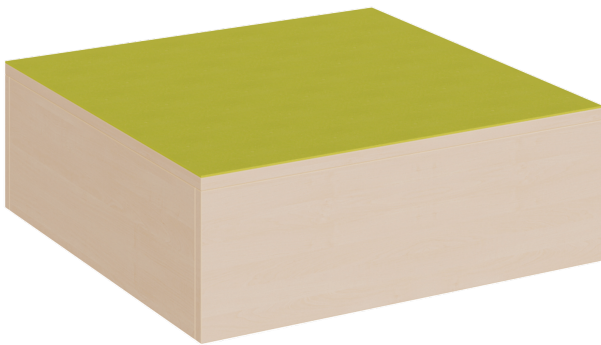

## QUADRATISCHES PODEST MIT LINOLEUM-DECKPLATTE

B/T: 70X70 CM, HÖHE WÄHLBAR, PODEST RUNDUM GESCHLOSSEN

### PRODUKTBESCHREIBUNG

Das rechteckige Podest mit linoleumbelegter Oberplatte bietet in vielen Podestanlagen oder Podestkombinationen eine schöne und einfache Lagermöglichkeit für mehrere bis zu 9 cm hohe Liegepolster in den Maximalmaßen 145 x 65 cm. Die Liegepolster liegen auf einschiebbaren weißen Auflageplatten. Die 2 mm - ABS Sicherheitskanten an der Podestplatte aus 19 mm E 1-Feinspanplatte gewährleisten beanspruchungsfähige Bauteilkanten, die den täglichen Beanspruchungen ohne Weiteres standhalten. Die Linoleumbooberfläche stellt eine strapazierfähige und pflegeleichte Oberfläche dar, sie ist aus mehreren fröhlichen Farben wählbar. Mit dem Material Linoleum steht eine geräuschkämmende, kratzfeste, abwisch- und desinfizierbare Oberfläche zur Verfügung. Das Dekor des Podestkorpus wird ebenfalls in mehreren Varianten angeboten: bitte wählen Sie bei der Bestellung! Die drei anderen Randbereiche des Podestelementes sind geschlossen. Die Grundmaße des Podestes lauten B/T: 150x70 cm, es stehen 3 verschiedene Höhen und damit Lagergelegenheiten zur Auswahl.

### EIGENSCHAFTEN

- quadratische Podestfläche 70x70 cm
- Variable Einsatzmöglichkeiten
- stabile Bauweise
- rundum geschlossen
- strapazierfähiger Linoleumbelag
- Auswahl von Dekor und Linoleumfarben
- 4 verschiedene Höhen

### Zubehör

Freistehend

Artikelnummer	P21HH	
Breite	700 mm	27.6"
Tiefe	700 mm	27.6"
Montageart	Freistehend	
Einsatzbereich	Krippe, Kindergarten, Grundschule	
Eigenschaften	akustisch wirksam	
Material	Linoleum, Melaminplatte	
Form	Quadratisch	