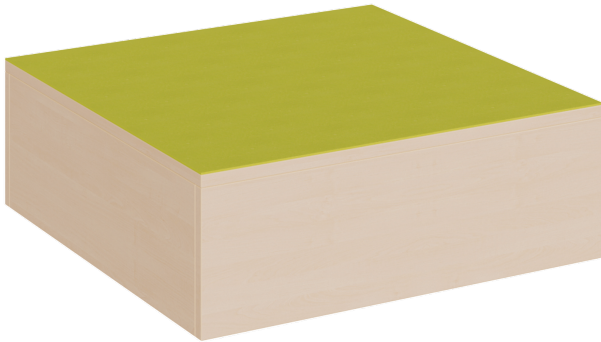

P21HH

PRODUKTDATENBLATT
WWW.MOEBELWERK-NIESKY.DE

QUADRATISCHES PODEST MIT LINOLEUM-DECKPLATTE

B/T: 70X70 CM, HÖHE WÄHLBAR, PODEST RUNDUM GESCHLOSSEN

PRODUKTBESCHREIBUNG

Das rechteckige Podest mit linoleumbelegter Oberplatte bietet in vielen Podestanlagen oder Podestkombinationen eine schöne und einfache Lagermöglichkeit für mehrere bis zu 9 cm hohe Liegepolster in den Maximalmaßen 145 x 65 cm. Die Liegepolster liegen auf einschiebbaren weißen Auflageplatten. Die 2 mm - ABS Sicherheitskanten an der Podestplatte aus 19 mm E 1-Feinspanplatte gewährleisten beanspruchungsfähige Bauteilkanten, die den täglichen Beanspruchungen ohne Weiteres standhalten. Die Linoleumbooberfläche stellt eine strapazierfähige und pflegeleichte Oberfläche dar, sie ist aus mehreren fröhlichen Farben wählbar. Mit dem Material Linoleum steht eine geräuschkämmende, kratzfeste, abwisch- und desinfizierbare Oberfläche zur Verfügung. Das Dekor des Podestkorpus wird ebenfalls in mehreren Varianten angeboten: bitte wählen Sie bei der Bestellung! Die drei anderen Randbereiche des Podestelementes sind geschlossen. Die Grundmaße des Podestes lauten B/T: 150x70 cm, es stehen 3 verschiedene Höhen und damit Lagergelegenheiten zur Auswahl.

EIGENSCHAFTEN

- quadratische Podestfläche 70x70 cm
- Variable Einsatzmöglichkeiten
- stabile Bauweise
- rundum geschlossen
- strapazierfähiger Linoleumbelag
- Auswahl von Dekor und Linoleumfarben
- 4 verschiedene Höhen

Zubehör

Freistehend

Artikelnummer	P21HH	
Breite	700 mm	27.6"
Tiefe	700 mm	27.6"
Montageart	Freistehend	
Einsatzbereich	Krippe, Kindergarten, Grundschule	
Eigenschaften	akustisch wirksam	
Material	Linoleum, Melaminplatte	
Form	Quadratisch	