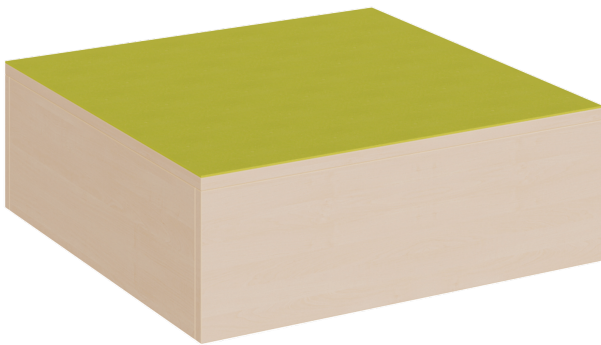

P21HH

PRODUKTDATENBLATT
WWW.MOEBELWERK-NIESKY.DE

QUADRATISCHES PODEST MIT LINOLEUM-DECKPLATTE

B/T: 70X70 CM, HÖHE WÄHLBAR, PODEST RUNDUM GESCHLOSSEN

PRODUKTBESCHREIBUNG

Das rechteckige Podest mit linoleumbelegter Oberplatte bietet in vielen Podestanlagen oder Podestkombinationen eine schöne und einfache Lagermöglichkeit für mehrere bis zu 9 cm hohe Liegepolster in den Maximalmaßen 145 x 65 cm. Die Liegepolster liegen auf einschiebbaren weißen Auflageplatten. Die 2 mm - ABS Sicherheitskanten an der Podestplatte aus 19 mm E 1-Feinspanplatte gewährleisten beanspruchungsfähige Bauteilkanten, die den täglichen Beanspruchungen ohne Weiteres standhalten. Die Linoleumbooberfläche stellt eine strapazierfähige und pflegeleichte Oberfläche dar, sie ist aus mehreren fröhlichen Farben wählbar. Mit dem Material Linoleum steht eine geräuschkämmende, kratzfeste, abwisch- und desinfizierbare Oberfläche zur Verfügung. Das Dekor des Podestkorpus wird ebenfalls in mehreren Varianten angeboten: bitte wählen Sie bei der Bestellung! Die drei anderen Randbereiche des Podestelementes sind geschlossen. Die Grundmaße des Podestes lauten B/T: 150x70 cm, es stehen 3 verschiedene Höhen und damit Lagergelegenheiten zur Auswahl.

EIGENSCHAFTEN

- quadratische Podestfläche 70x70 cm
- Variable Einsatzmöglichkeiten
- stabile Bauweise
- rundum geschlossen
- strapazierfähiger Linoleumbelag
- Auswahl von Dekor und Linoleumfarben
- 4 verschiedene Höhen

Zubehör

Freistehend

Artikelnummer	P21HH	
Breite	700 mm	27.6"
Tiefe	700 mm	27.6"
Montageart	Freistehend	
Einsatzbereich	Krippe, Kindergarten, Grundschule	
Eigenschaften	akustisch wirksam	
Material	Linoleum, Melaminplatte	
Form	Quadratisch	