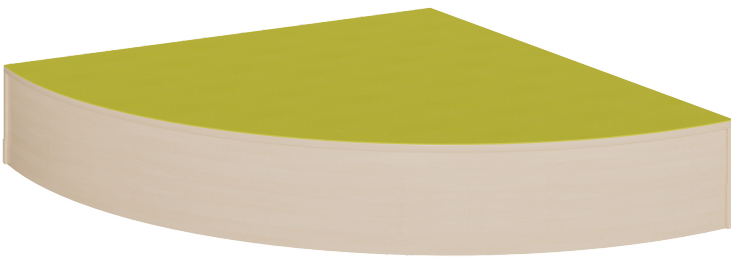

P161HH

PRODUKTDATENBLATT
WWW.MOEBELWERK-NIESKY.DE

VIERTELKREIS-ECKPODEST R 150 CM MIT LINOLEUM-DECKPLATTE

B/T: 150X150 CM, PODEST RUNDUM GESCHLOSSEN, HÖHE WÄHLBAR

PRODUKTBESCHREIBUNG

Die Viertelkreis-Eckpodeste in den Grundmaßen 150 x 150 cm besitzen einen 150-cm-Radius und können andere Basis-Ausstattungen für Spiel- und Bewegungsbereichen sowie von Linoleumpodesten ergänzen. Die großzügigen Podeste können in Bauecken, auf Aktionsebenen oder in Ruhebereichen andere Podestelemente ergänzen. Die Linoleumoberfläche ist in vielen freundlichen Farben wählbar und besitzt eine strapazierbare und pflegeleichte Oberfläche, deren weitere Vorteile in Kratzfestigkeit, Desinfizierbarkeit und Geräuschdämmung zu sehen ist. Das Dekor der melaminbeschichteten Oberflächen ist passend zur Optik von anderen Möbeln im Raum wählbar. Die Anbindung zu anderen Podestelementen kann über zusätzliche Podestverbinder (unsere Artikel Nr. KLAM) sicher gestellt werden.

Zubehör

EIGENSCHAFTEN

- Viertelkreis-Podestfläche, ringsum geschlossen
- Großer Radius 150 cm
- Fertigung aus melaminharzbeschichteter Spanplatte
- Wählbares Dekor
- Podestebene mit Linoleumbelag
- Linoleumfarben wählbar
- Verschiedene Podesthöhen

Freistehend

19.09.2024
Seite 1/2

Artikelnummer	P161HH	
Breite	1500 mm	59.1"
Tiefe	1500 mm	59.1"
Sitzbreite	4200 mm	165.4"
Montageart	Freistehend	
Einsatzbereich	Krippe, Kindergarten, Grundschule	
Material	Linoleum, Melaminplatte	
Form	Freiform	