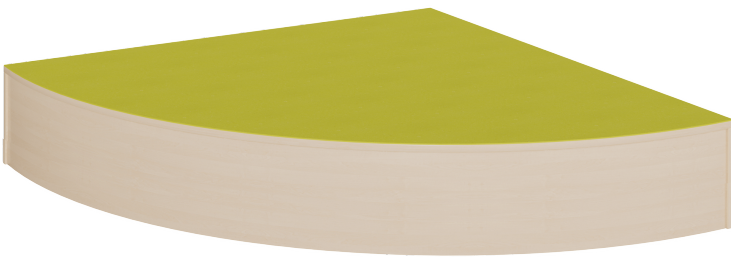

## VIERTELKREIS-ECKPODEST R 150 CM MIT LINOLEUM-DECKPLATTE

B/T: 150X150 CM, PODEST RUNDUM GESCHLOSSEN, HÖHE WÄHLBAR

### PRODUKTBESCHREIBUNG

Die Viertelkreis-Eckpodeste in den Grundmaßen 150 x 150 cm besitzen einen 150-cm-Radius und können andere Basis-Ausstattungen für Spiel- und Bewegungsbereichen sowie von Linoleumpodesten ergänzen. Die großzügigen Podeste können in Bauecken, auf Aktionsebenen oder in Ruhebereichen andere Podestelemente ergänzen. Die Linoleumbooberfläche ist in vielen freundlichen Farben wählbar und besitzt eine strapazierbare und pflegeleichte Oberfläche, deren weitere Vorteile in Kratzfestigkeit, Desinfizierbarkeit und Geräuschkämmung zu sehen ist. Das Dekor der melaminbeschichteten Oberflächen ist passend zur Optik von anderen Möbeln im Raum wählbar. Die Anbindung zu anderen Podestelementen kann über zusätzliche Podestverbinder (unsere Artikel Nr. KLAM) sicher gestellt werden.

### EIGENSCHAFTEN

- Viertelkreis-Podestfläche, ringsum geschlossen
- Großer Radius 150 cm
- Fertigung aus melaminharzbeschichteter Spanplatte
- Wählbares Dekor
- Podestebene mit Linoleumbelag
- Linoleumfarben wählbar
- Verschiedene Podesthöhen