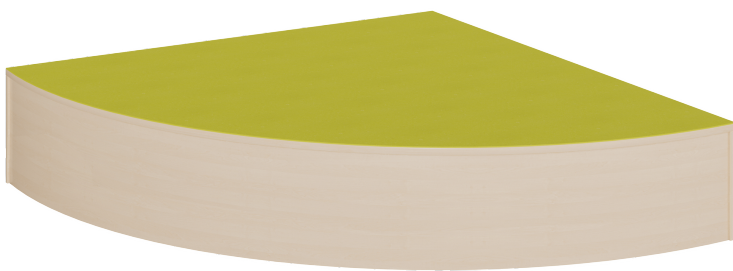

P91HH

PRODUKTDATENBLATT
WWW.MOEBELWERK-NIESKY.DE

VIERTELKREIS-ECKPODEST R 70 CM MIT LINOLEUM-DECKPLATTE

B/T: 70X70 CM, PODEST RUNDUM GESCHLOSSEN, HÖHE WÄHLBAR

PRODUKTBESCHREIBUNG

Rollkästen nutzen den Raum unter der Podestfläche ideal! Ob für Spielgeräte, das allgemeine Dekomaterial und Spiele oder die Ausstattung für die nächste Theatervorstellung eines Elternnachmittags - Rollkästen können alles bereit halten. Passend zur Podesthöhe werden die zwei verschiedenen Rollkastentiefen mit 3 unterschiedlichen Höhen und 2 unterschiedlichen Niscentiefen kombiniert, die Breite des Rollkastens beträgt immer 62 cm. Durch die leichtgängigen flachen Rollen können sie sehr leicht zum Einsatzort oder auch in andere Räume gerollt werden. Der stabile Boden hält nahezu jede Beladung zuverlässig aus - selbst wenn sich ein Kind im Rollkasten versteckt oder Seifenkistenrennen veranstalten... Die Griffmulde ist in einer ansprechenden Aluminiumoptik ausgeführt. Die Dekore des Rollkastens und gegebenenfalls der Front sind selbstverständlich wählbar.

Zubehör

EIGENSCHAFTEN

- Viertelkreis-Podestfläche, ringsum geschlossen
- kleiner Radius 70 cm
- Fertigung aus melaminharzbeschichteter Spanplatte
- wählbares Dekor
- Podestebene mit Linoleumbelag
- Linoleumfarben wählbar
- Verschiedene Podesthöhen

Freistehend

19.09.2024
Seite 1/2

Artikelnummer	P91HH	
Breite	700 mm	27.6"
Tiefe	700 mm	27.6"
Sitzbreite	1100 mm	43.3"
Sitztiefe	400 mm	15.7"
Montageart	Freistehend	
Einsatzbereich	Krippe, Kindergarten, Grundschule	
Material	Linoleum, Melaminplatte	
Form	Freiform	