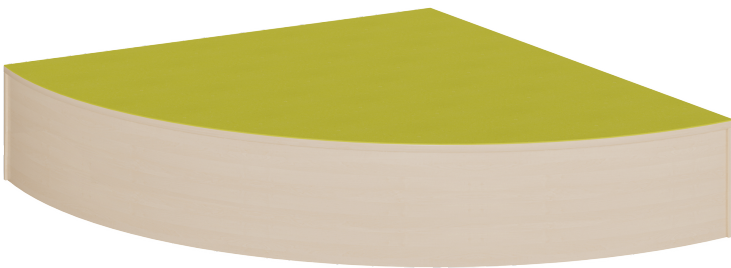

P91HH

PRODUKTDATENBLATT
WWW.MOEBELWERK-NIESKY.DE

VIERTELKREIS-ECKPODEST R 70 CM MIT LINOLEUM-DECKPLATTE

B/T: 70X70 CM, PODEST RUNDUM GESCHLOSSEN, HÖHE WÄHLBAR

PRODUKTBESCHREIBUNG

Rollkästen nutzen den Raum unter der Podestfläche ideal! Ob für Spielgeräte, das allgemeine Dekomaterial und Spiele oder die Ausstattung für die nächste Theatervorstellung eines Elternnachmittags - Rollkästen können alles bereit halten. Passend zur Podesthöhe werden die zwei verschiedenen Rollkastentiefen mit 3 unterschiedlichen Höhen und 2 unterschiedlichen Niscentiefen kombiniert, die Breite des Rollkastens beträgt immer 62 cm. Durch die leichtgängigen flachen Rollen können sie sehr leicht zum Einsatzort oder auch in andere Räume gerollt werden. Der stabile Boden hält nahezu jede Beladung zuverlässig aus - selbst wenn sich ein Kind im Rollkasten versteckt oder Seifenkistenrennen veranstalten... Die Griffmulde ist in einer ansprechenden Aluminiumoptik ausgeführt. Die Dekore des Rollkastens und gegebenenfalls der Front sind selbstverständlich wählbar.

Zubehör

EIGENSCHAFTEN

- Viertelkreis-Podestfläche, ringsum geschlossen
- kleiner Radius 70 cm
- Fertigung aus melaminharzbeschichteter Spanplatte
- wählbares Dekor
- Podestebene mit Linoleumbelag
- Linoleumfarben wählbar
- Verschiedene Podesthöhen

Freistehend

| | | |
|----------------|-----------------------------------|-------|
| Artikelnummer | P91HH | |
| Breite | 700 mm | 27.6" |
| Tiefe | 700 mm | 27.6" |
| Sitzbreite | 1100 mm | 43.3" |
| Sitztiefe | 400 mm | 15.7" |
| Montageart | Freistehend | |
| Einsatzbereich | Krippe, Kindergarten, Grundschule | |
| Material | Linoleum, Melaminplatte | |
| Form | Freiform | |